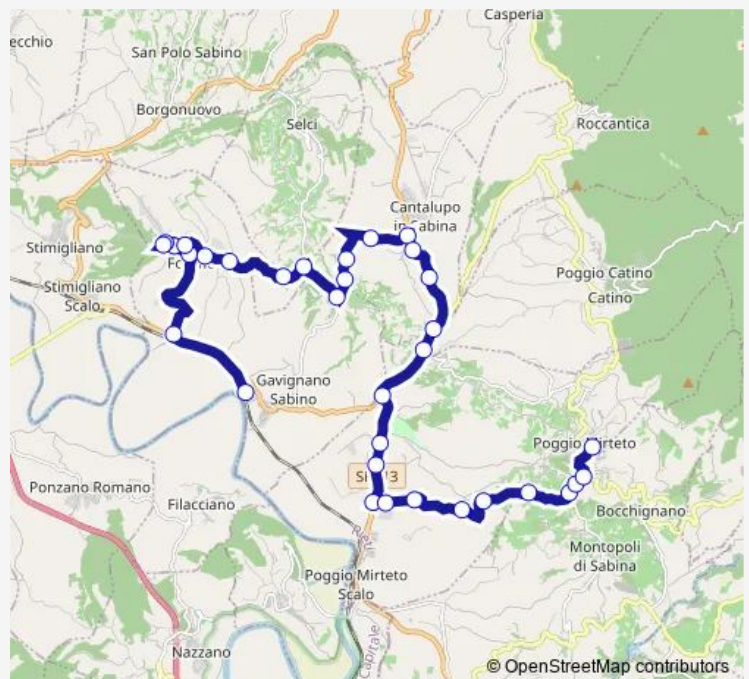

Cantalupo | Via San Michele Via Passo Corese # f10430

Cantalupo | Sant'Elia # f10296

Cantalupo | Via Passo Corese (Km 20) # f10297

Cantalupo | Via Passo Corese Via San Lorenzo # f10298

Poggio Catino | Via Passo Corese Via Galantina # f10299

Poggio Catino | Galantina # f10300

Route schedule

Forano | Gavignano FS # f10419 — Poggio Mirteto | Viale De Vito # f2445

Monday	—
Tuesday	—
Wednesday	—
Thursday	—
Friday	—
Saturday	07:10
Sunday	—

Route info

Direction: Forano | Gavignano FS # f10419

Stops: 33

Trip Duration: 0 hour 45 min

Gavignano Sabino - Poggio Mirteto # Pm914a

Poggio Mirteto | Via Passo Corese Via Sant'Angelo # f2435

Poggio Mirteto | Via Passo Corese Via Santa Lucia # f2436