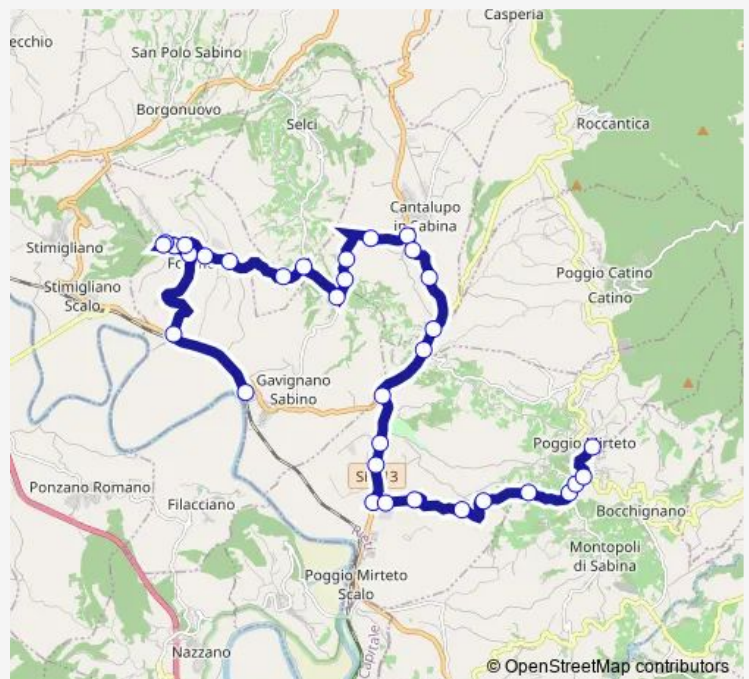

Cantalupo | Via San Michele Via Passo Corese # f10430

Cantalupo | Sant'Elia # f10296

Cantalupo | Via Passo Corese (Km 20) # f10297

Cantalupo | Via Passo Corese Via San Lorenzo # f10298

Poggio Catino | Via Passo Corese Via Galantina # f10299

Poggio Catino | Galantina # f10300

Route schedule

Forano | Gavignano FS # f10419 — Poggio Mirteto | Viale De Vito # f2445

Monday	—
Tuesday	—
Wednesday	—
Thursday	—
Friday	—
Saturday	07:10
Sunday	—

Route info

Direction: Forano | Gavignano FS # f10419

Stops: 33

Trip Duration: 0 hour 45 min

Gavignano Sabino - Poggio Mirteto # Pm914a

Poggio Mirteto | Via Passo Corese Via Sant'Angelo # f2435

Poggio Mirteto | Via Passo Corese Via Santa Lucia # f2436