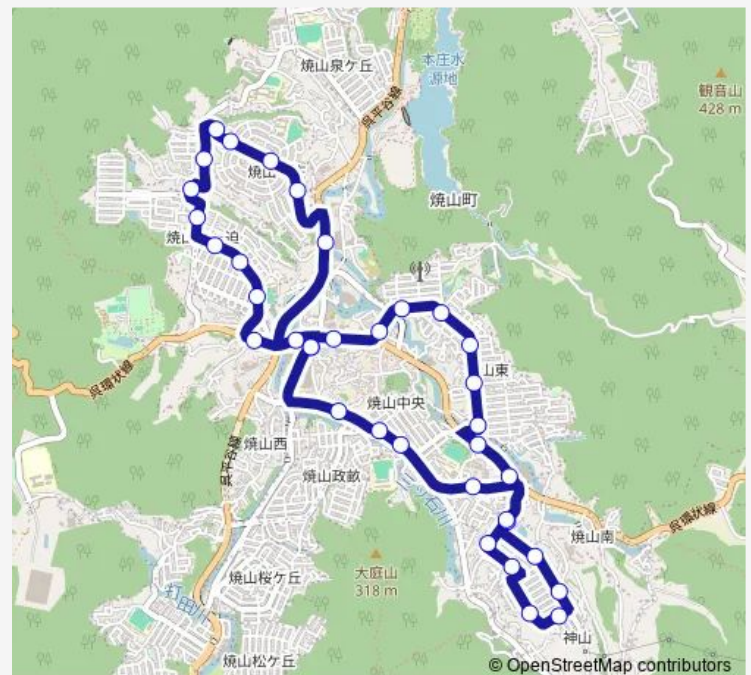

### Route schedule

昭和市场センター — 昭和市场センター

Monday 07:37-18:19

Tuesday 07:37-18:19

Wednesday 07:37-18:19

Thursday 07:37-18:19

Friday 07:37-18:19

Saturday 08:14-17:04

Sunday 08:14-17:04

### Route info

Direction: 昭和市场センター

Stops: 36

Trip Duration: 0 hour 37 min

■ 呉市生活バス 昭和循環線中央コース

昭和市民センター前

昭和市民センター西

大坪