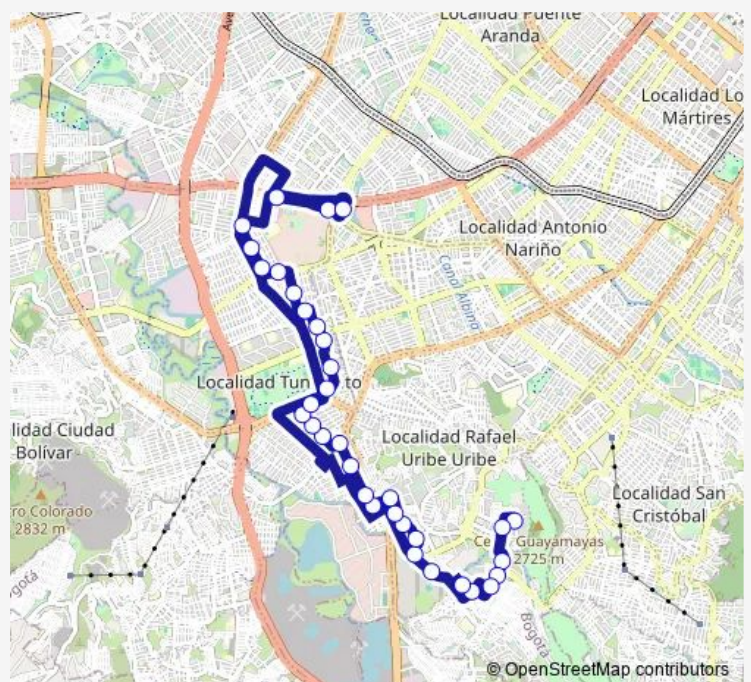

AV. V/cio - CL 51 Sur

Route schedule

KR 3 - DG 48G Sur Br. Cerros de Oriente — KR 50 - Auto Sur

Monday 04:00-23:00

Tuesday 04:00-23:00

Wednesday 04:00-23:00

Thursday 04:00-23:00

Friday 04:00-23:00

Saturday 04:00-23:00

Sunday 05:00-22:00

Route info

Direction: KR 3 - DG 48G Sur Br. Cerros de Oriente

Stops: 34

Trip Duration: 0 hour 36 min

KR 20 - CL 47B Sur

CL 47B Sur - KR 22

CL 47B Sur - TV 23A

DG 47B Sur - KR 24C C.C. Tunal

KR 26 - CL 48a

CL 48C Sur - KR 28

AV. J. Gaitán C. - CL 49A Sur

CL 50B Sur - KR 34

CL 50B Sur - KR 37

AK 53 - CL 50 Sur

Auto Sur - KR 51

DG 39A Sur - TV 42

KR 50 - Auto Sur

Direction

Auto Sur - KR 51 — KR 3 - DG 48G Sur

35 stops

[Open route schedule](#)

Auto Sur - KR 51