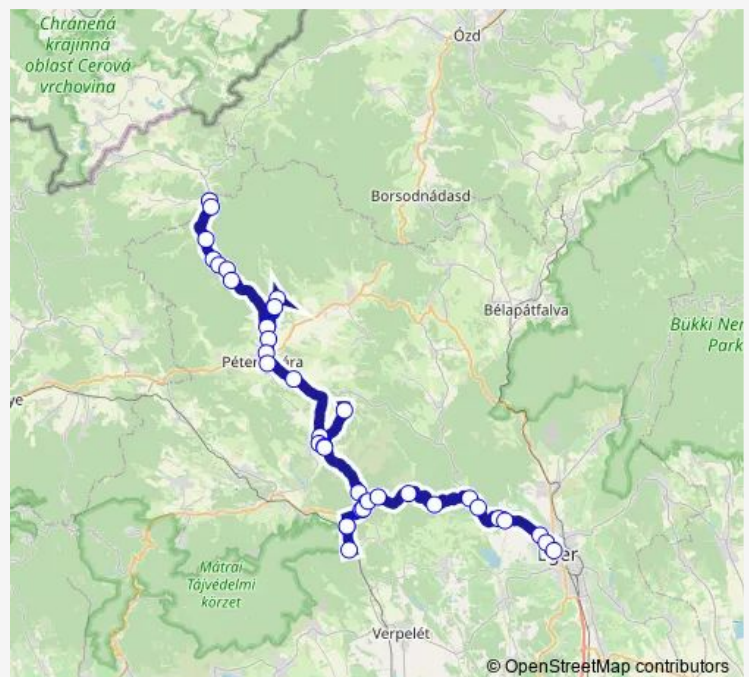

### Route schedule

Istenmezeje, Központ — Eger, autóbusz-állomás

Monday 16:08

Tuesday 16:08

Wednesday 16:08

Thursday 16:08

Friday 16:08

Saturday —

### Route info

Direction: Istenmezeje, Központ

Stops: 28

Trip Duration: 1 hour 22 min

3482 — Eger - Sirok - Pétervására - Szederkénypuszta

Egerbakta, autóbusz-váróterem

Egerbakta, Egri út 14.

Egerbakta, Tető