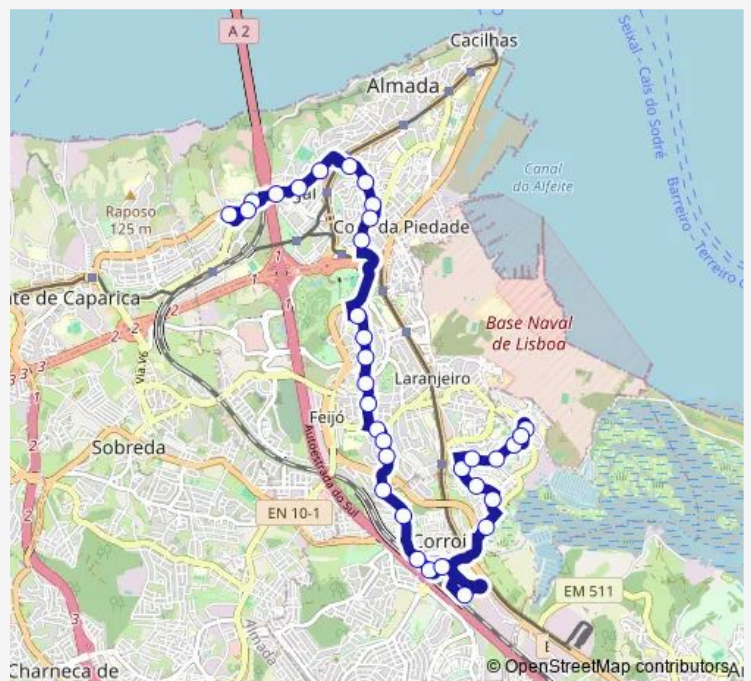

Corroios (R Cidade Luanda 86)

Feijó (R Mário A Gomes 64)

Feijó (R Vila Seixal 13)

Feijó (PÇA Francisco Taborda) Escola

Feijó (R Clube Recreat Feijó)

Feijó (R Oliveira Martins 8)

R ARY Santos 16 - C.Comercial

Bº B Gonçalves (R ARY Santos 4b)

**Route schedule**

Miratejo Alameda 25 Abril 11 (Rotunda) — Pragal (AV<sup>a</sup> Torrado Silva) FTE Hospital G Orta

Monday	06:00-23:15
Tuesday	06:00-23:15
Wednesday	06:00-23:15
Thursday	06:00-23:15
Friday	06:00-23:15
Saturday	07:30-23:15
Sunday	08:00-20:00

**Route info**

Direction: Miratejo Alameda 25 Abril 11 (Rotunda)

Stops: 30

Trip Duration: 0 hour 40 min

3525 — Hospital Garcia de Orta - Miratejo

Bº Gonçalves R ALM NEG 4 (Escola)

Cova Piedade (LGO Antero Quental 11)