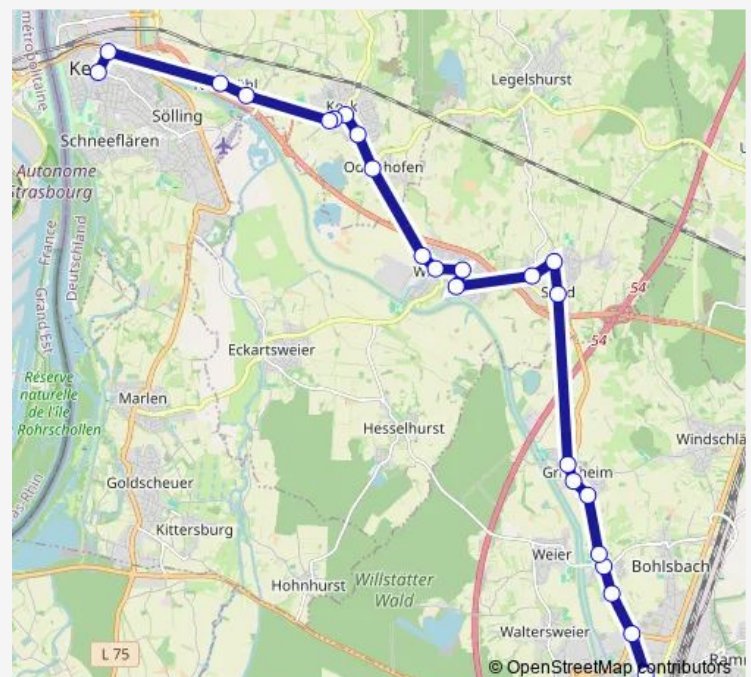

Thursday 06:35-19:05

Friday 06:35-19:05

Saturday —

Sunday —

Route info

Direction: Kehl Rathaus

Stops: 28

Trip Duration: 0 hour 52 min

Direction

Willstätt Schule — Kehl Schulzentrum

16 stops

[Open route schedule](#)

Willstätt Schule

Willstätt Rössel

Willstätt Krone

Willstätt Industriepark