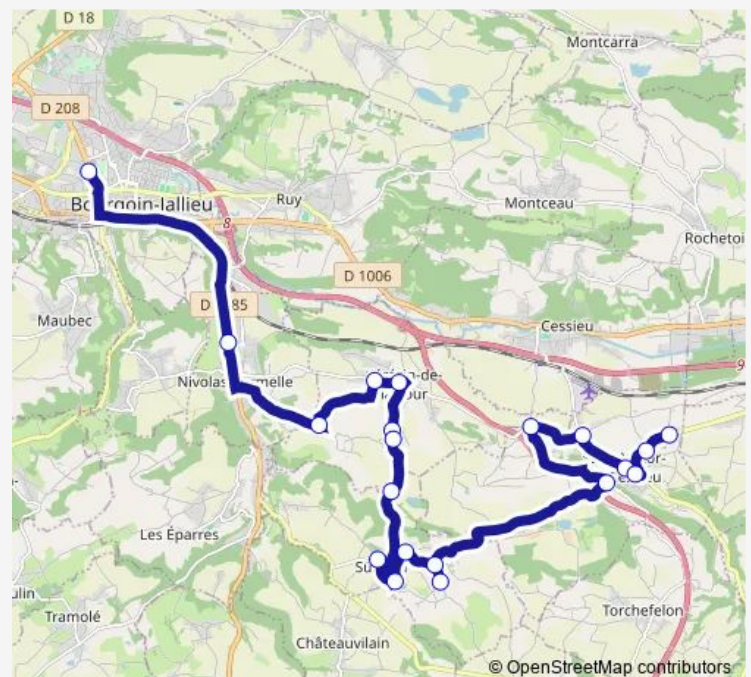

Direction

Barbusse Gare Routiere — Roguieres

20 stops

[Open route schedule](#)

Barbusse Gare Routiere

Pont DE L'Agny

Quinsonnas

LES Moirouds

Route schedule

Barbusse Gare Routiere — Roguieres

Monday 17:20-18:20

Tuesday 17:20-18:20

Wednesday 12:20

Thursday 17:20-18:20

Friday 17:20-18:20

Saturday —

Sunday —

Route info

Direction: Barbusse Gare Routiere

Stops: 20

Trip Duration: 0 hour 58 min

Direction

Roguieres — Barbusse Gare Routiere

12 stops

Stops: 12

Trip Duration: 0 hour 48 min

Direction

LE Stade — Barbusse Gare Routiere

12 stops

[Open route schedule](#)

LE Stade

LE Gapillon