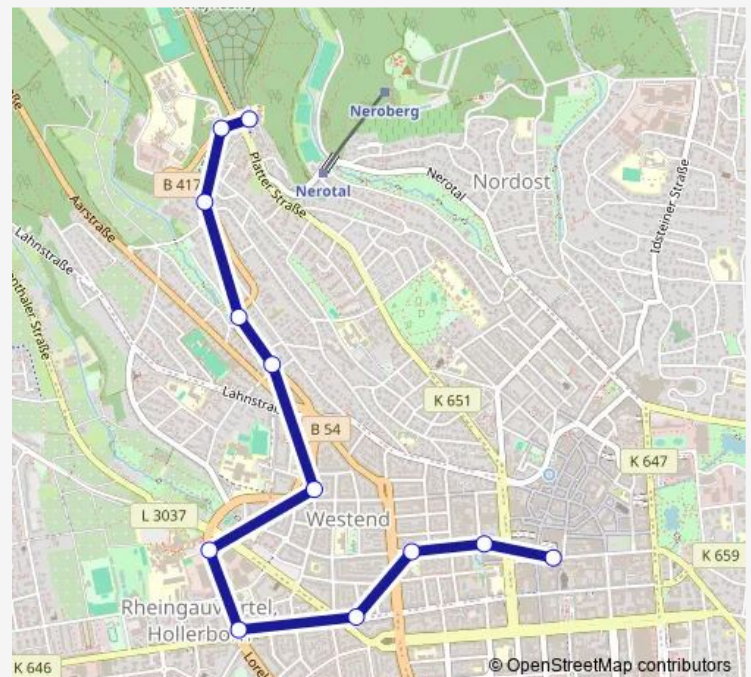

Wiesbaden Bleichstraße/Bismarckring

Wiesbaden Dreiweidenstrasse

Wiesbaden Loreleiring

Wiesbaden Hochschule Rhein Main

Wiesbaden Zietenring

Wiesbaden Kesselbachstraße

Wiesbaden Kreuzkirche

Wiesbaden Bornhofenweg

Friday 07:45-09:34

Saturday —

Sunday —

Route info

Direction: Wiesbaden Kirchgasse

Stops: 12

Trip Duration: 0 hour 19 min

E48

BusMaps

Direction

Wiesbaden Hochschule Rhein Main — Wiesbaden
Luisenplatz

6 stops

[Open route schedule](#)

Wiesbaden Hochschule Rhein Main

Wiesbaden Loreleiring

Wiesbaden Eltviller Straße

Thursday 13:20

Friday 13:20

Saturday —

Sunday —

Route info

Direction: Wiesbaden Platz der Deutschen Einheit

Stops: 18

Trip Duration: 0 hour 35 min