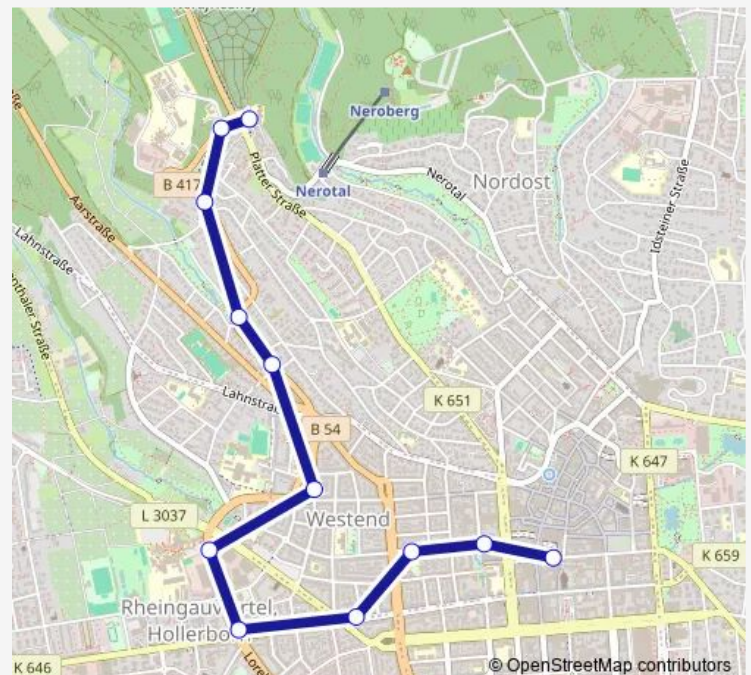

Friday 07:45-09:34

Saturday —

Sunday —

Route info

Direction: Wiesbaden Kirchgasse

Stops: 12

Trip Duration: 0 hour 19 min

■ E48

BusMaps

Direction

Wiesbaden Hochschule Rhein Main — Wiesbaden
Luisenplatz

6 stops

[Open route schedule](#)

Wiesbaden Hochschule Rhein Main

Wiesbaden Loreleiring

Wiesbaden Eltviller Straße

Trip Duration: 0 hour 8 min

Direction

Wiesbaden Kirchgasse — Wiesbaden Dürerplatz

8 stops

[Open route schedule](#)

Wiesbaden Kirchgasse

Wiesbaden Platz der Deutschen Einheit

Wiesbaden Bleichstraße/Bismarckring

Thursday 13:20

Friday 13:20

Saturday —

Sunday —

Route info

Direction: Wiesbaden Platz der Deutschen Einheit

Stops: 18

Trip Duration: 0 hour 35 min