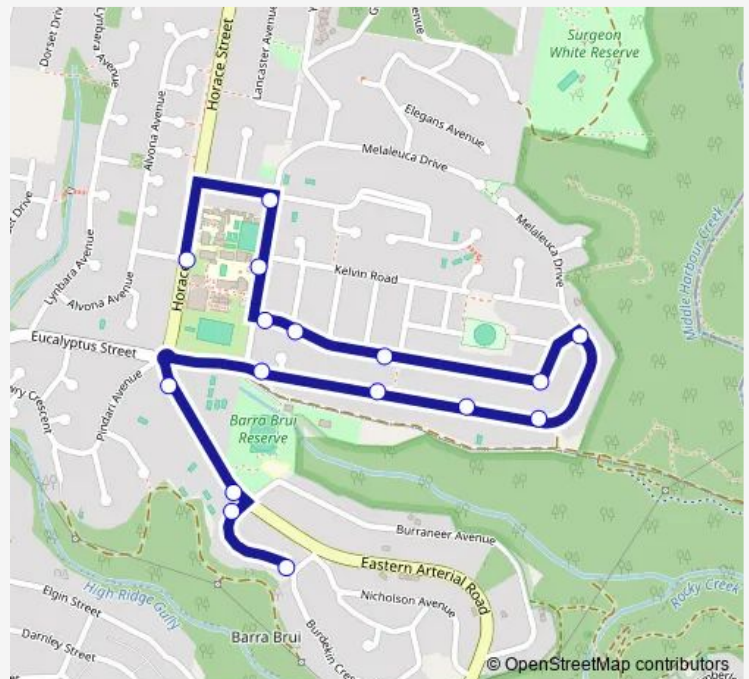

School Bus 8063 Barra Brui Cr at Burdekin Cr, St Ives to St Ives Hs

[Go to website](#)

Direction

Barra Brui Cres At Burdekin Cres — St Ives High School, Horace St

16 stops

[Open route schedule](#)

Barra Brui Cres At Burdekin Cres

Barra Brui Cres Before Eastern Arterial Rd

Eastern Arterial Rd At Barra Brui Cres

Eastern Arterial Rd Before Eucalyptus St

Hunter Av After Yarrabung Rd

30 Hunter Av

50 Hunter Av

68 Hunter Av

Hunter Av At Waterhouse Av

Waterhouse Av After Hunter Av

Waterhouse Av Opp Kallista Av

Waterhouse Av Opp Macarthur St

Waterhouse Av At Yarrabung Rd

St Ives High School, Yarrabung Rd

Yarrabung Rd At Torokina Av

St Ives High School, Horace St

Route schedule

Barra Brui Cres At Burdekin Cres — St Ives High School, Horace St

Monday 08:50

Tuesday 08:50

Wednesday 08:50

Thursday 08:50

Friday —

Saturday —

Sunday —

Route info

Direction: Barra Brui Cres At Burdekin Cres

Stops: 16

Trip Duration: 0 hour 10 min