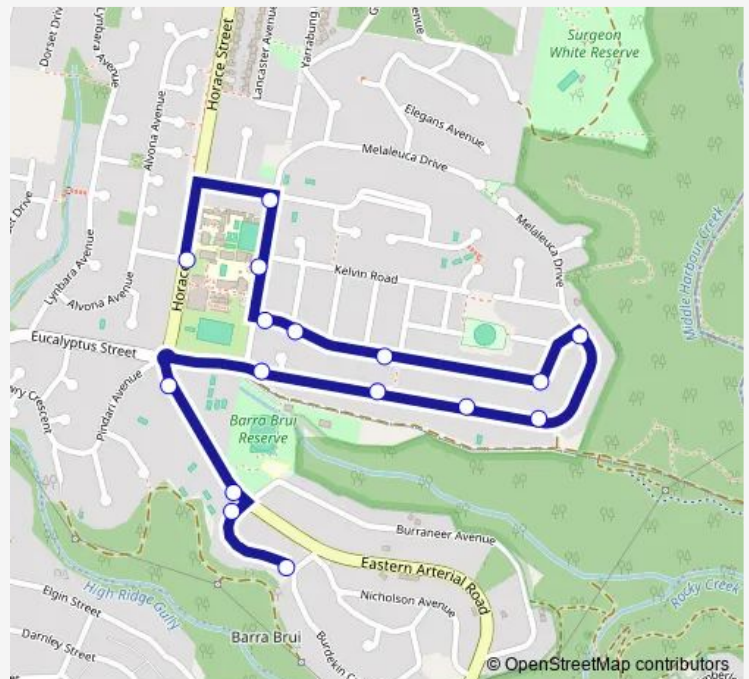

School Bus 8063 Barra Brui Cr at Burdekin Cr, St Ives to St Ives Hs

[Go to website](#)

Direction

Barra Brui Cres At Burdekin Cres — St Ives High School, Horace St

16 stops

[Open route schedule](#)

Barra Brui Cres At Burdekin Cres

Barra Brui Cres Before Eastern Arterial Rd

Eastern Arterial Rd At Barra Brui Cres

Eastern Arterial Rd Before Eucalyptus St

Hunter Av After Yarrabung Rd

30 Hunter Av

50 Hunter Av

68 Hunter Av

Hunter Av At Waterhouse Av

Waterhouse Av After Hunter Av

Waterhouse Av Opp Kallista Av

Waterhouse Av Opp Macarthur St

Waterhouse Av At Yarrabung Rd

St Ives High School, Yarrabung Rd

Yarrabung Rd At Torokina Av

St Ives High School, Horace St

Route schedule

Barra Brui Cres At Burdekin Cres — St Ives High School, Horace St

Monday 08:50

Tuesday 08:50

Wednesday 08:50

Thursday 08:50

Friday 08:50

Saturday —

Sunday —

Route info

Direction: Barra Brui Cres At Burdekin Cres

Stops: 16

Trip Duration: 0 hour 10 min