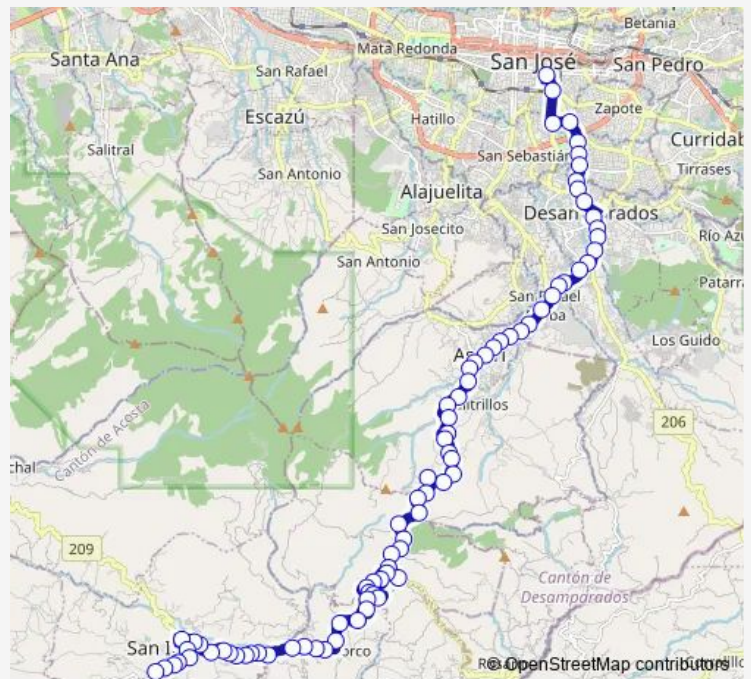

### Route schedule

Terminal en San José (calle 7 con avenidas 10 y 12) — San Luis centro (frente a Súper Mora)

Monday	05:30-22:30
Tuesday	05:30-22:30
Wednesday	05:30-22:30
Thursday	05:30-22:30
Friday	05:30-22:30
Saturday	06:30-22:30
Sunday	06:30-22:30

### Route info

Direction: Terminal en San José (calle 7 con avenidas 10 y 12)

Stops: 81

Trip Duration: 1 hour 28 min

Acosta — Acosta - San José

Licorera Alberto Fallas

Super Más y Más (antigua fábrica Jockey)