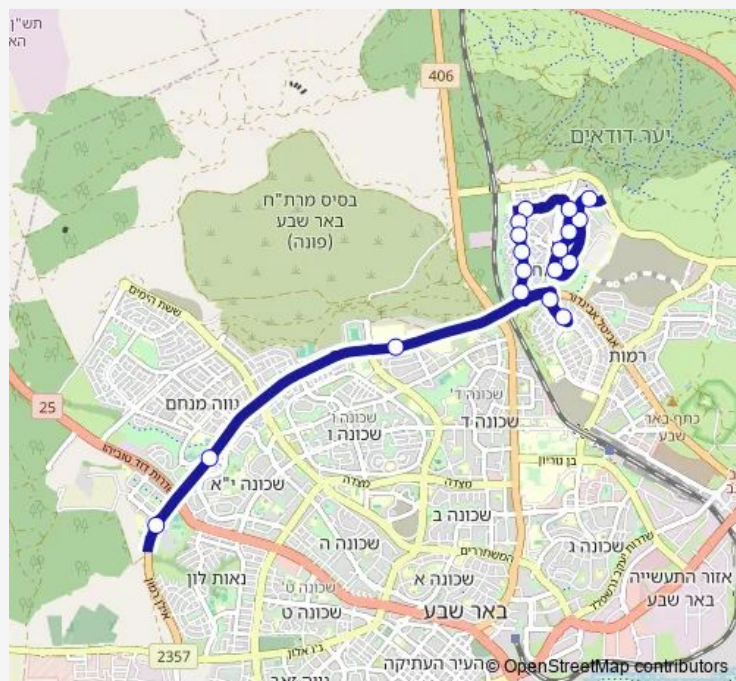

אצ'ל/מסוף י'א

מכללה טכנולוגית חיל האוויר/דרך אילן רמון

Route schedule

בי'ס יפה נוף/נחום שריג — מכללה טכנולוגית חיל האוויר/דרך אילן רמון

Monday 07:12

Tuesday 07:12

Wednesday 07:12

Thursday 07:12

Friday —

Saturday —

Sunday 07:12

Route info

Direction: בי'ס יפה נוף/נחום שריג

Stops: 18

Trip Duration: 0 hour 28 min

80א — בי'ס יפה נוף/נחום שריג-באר שבע->מכללה טכנולוגית חיל האוויר/דרך אילן רמון-באר שבע-11