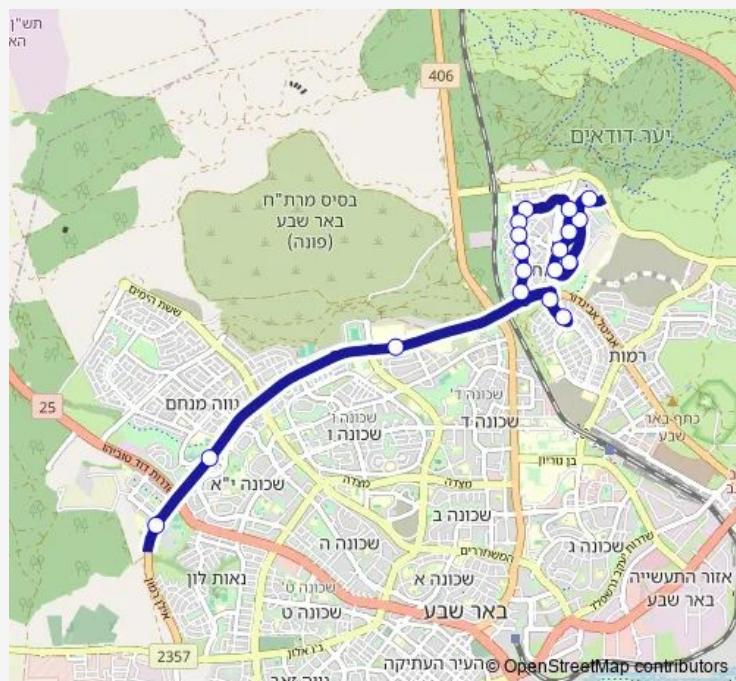

אצ'ל/מסוף י'א

מכללה טכנולוגית חיל האוויר/דרך אילן רמון

Route schedule

בי'ס יפה נוף/נחום שריג — מכללה טכנולוגית חיל האוויר/דרך אילן רמון

Monday 07:12

Tuesday 07:12

Wednesday 07:12

Thursday 07:12

Friday —

Saturday —

Sunday 07:12

Route info

Direction: בי'ס יפה נוף/נחום שריג

Stops: 18

Trip Duration: 0 hour 28 min

80א — בי'ס יפה נוף/נחום שריג-באר שבע->מכללה טכנולוגית חיל האוויר/דרך אילן רמון-באר שבע-11