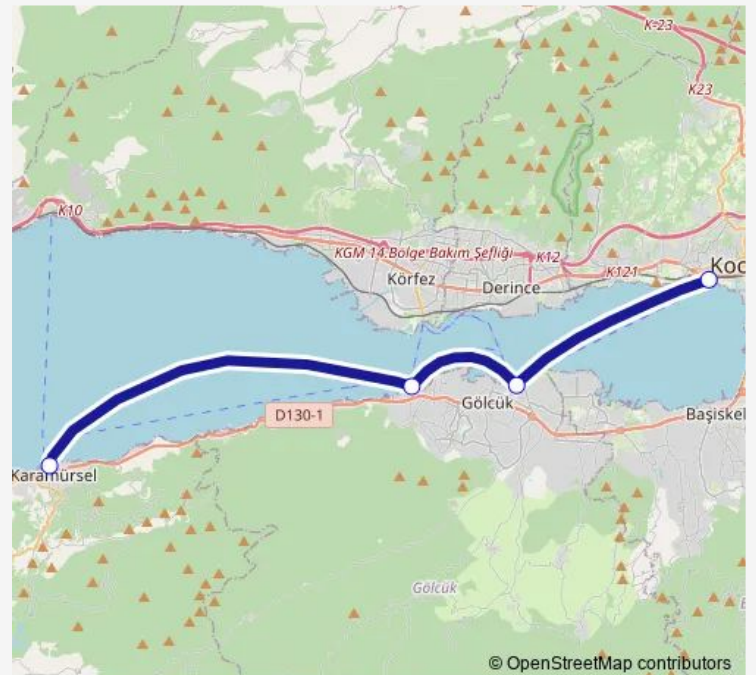

Ferry V1 İzmit-Karamürsel

[Go to website](#)**Direction**

Karamürsel Vapur İskelesi — İzmit Vapur İskelesi

4 stops

[Open route schedule](#)

Karamürsel Vapur İskelesi

Değirmendere Vapur İskelesi

Gölcük Vapur İskelesi

Saturday —

Sunday —

Route info

Direction: Karamürsel Vapur İskelesi

Stops: 4

Trip Duration: 0 hour 43 min

■ V1 — İzmit-Karamürsel

Direction

İzmit Vapur İskelesi — Karamürsel Vapur İskelesi

4 stops

[Open route schedule](#)

İzmit Vapur İskelesi

Gölcük Vapur İskelesi

Değirmendere Vapur İskelesi

Karamürsel Vapur İskelesi

Route schedule

İzmit Vapur İskelesi — Karamürsel Vapur İskelesi

Monday	01:00
Tuesday	01:00
Wednesday	01:00
Thursday	01:00
Friday	01:00
Saturday	—
Sunday	—

Route info

Direction: İzmit Vapur İskelesi

Stops: 4

Trip Duration: 0 hour 43 min