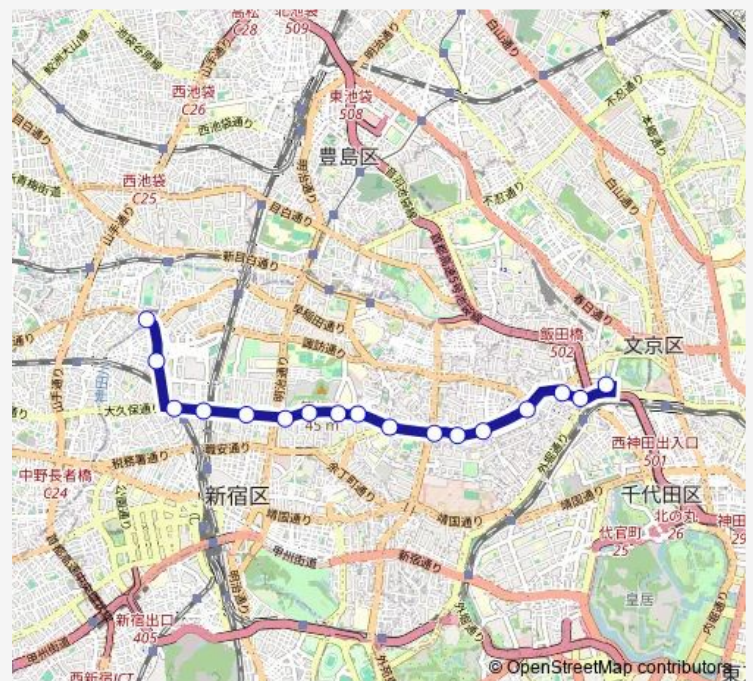

Tuesday 08:10-17:07

Wednesday 08:10-17:07

Thursday 08:10-17:07

Friday 08:10-17:07

Saturday 09:46-15:46

Sunday 09:26-16:14

Route info

Direction: 都営飯田橋駅前

Stops: 17

Trip Duration: 0 hour 29 min

Direction

小滝橋車庫前 — 都営飯田橋駅前

18 stops

[Open route schedule](#)

小滝橋車庫前

新宿消防署

大久保駅前

新大久保駅前

大久保二丁目

大久保通り

都営戸山ハイツ前

新宿ここ・から広場前

国立国際医療研究センター前

戸山町