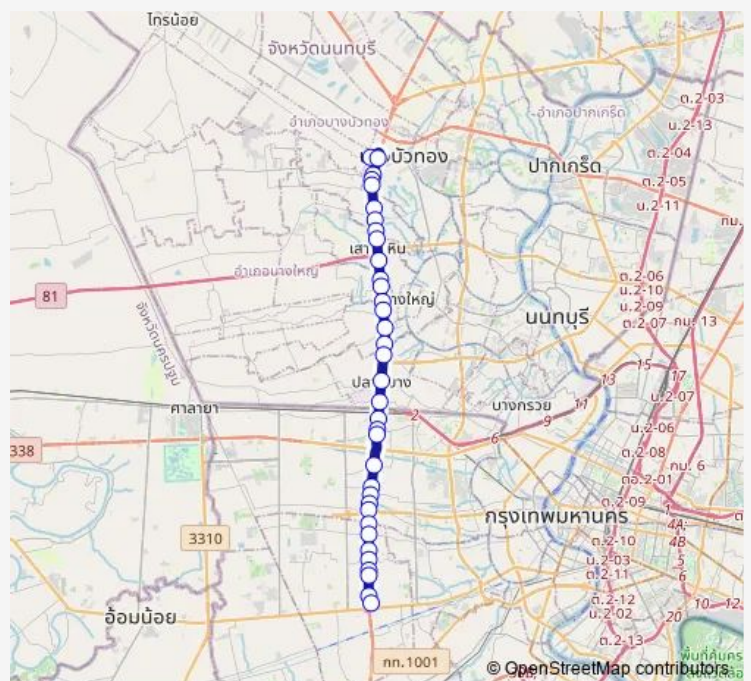

หมู่บ้านลัดดารมย์ ปิ่นเกล้า;Laddarom Pinklao Village

ตรงข้ามโลตัส บางใหญ่;Lotus Bangyai (Oposite)

โรงเรียนเทพศิรินทร์นนทบุรี;Debsirin Nonthaburi School

วัดศรีเรืองบุญ;Wat Sri Ruangbun

**Route schedule**

จุดขึ้นลง;visual stop — จุดขึ้นลง;visual stop

Monday	00:00
Tuesday	00:00
Wednesday	00:00
Thursday	00:00
Friday	00:00
Saturday	00:00
Sunday	00:00

**Route info**

Direction: จุดขึ้นลง;visual stop

Stops: 35

Trip Duration: 1 hour 8 min

๗๗ — หมู่บ้านบัวทอง - ห้างสรรพสินค้าเดอะมอลล์ บางแค;Bua Thong Village - The mall Bang Khae...