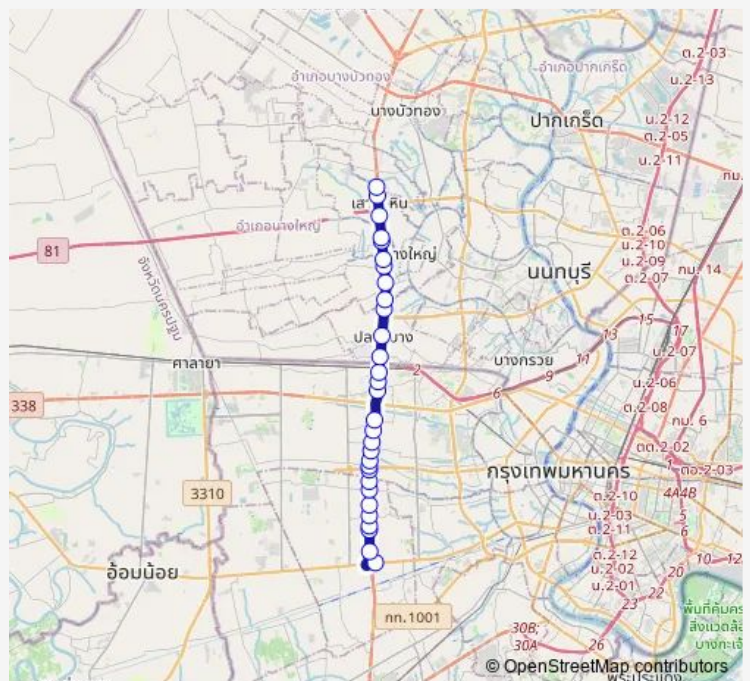

หมู่บ้านฮันนี่วิลล์;Honey Ville Village

ตรงข้ามถนนอัครพิเชษฐ์ (ฝั่งวงแหวน);Opposite Atsawa Phichet Road (Wongwaen side)

ซอยกาญจนภิเษก 13/1;Soi Kanchanaphisek 13/1

คลองบางตาล;Khlong Bangtan

**Route schedule**

จุดขึ้นลง;visual stop — บิ๊กซีเอ็กซ์พรีมา บางใหญ่;Big C Extra Bang Yai

Monday	00:00
Tuesday	00:00
Wednesday	00:00
Thursday	00:00
Friday	00:00
Saturday	00:00
Sunday	00:00

**Route info**

Direction: จุดขึ้นลง;visual stop

Stops: 30

Trip Duration: 0 hour 58 min

■ ต.77 — ห้างสรรพสินค้าเดอะมอลล์บางแค - หมู่บ้านบัวทอง;The mall Bang Khae Department Store - Bua Thong Village

หมู่บ้านชวนชื่นปาร์ควิลล่า;Chuan Chuen Park Villa

วัดศรีประวัต;Wat Sri Prawat