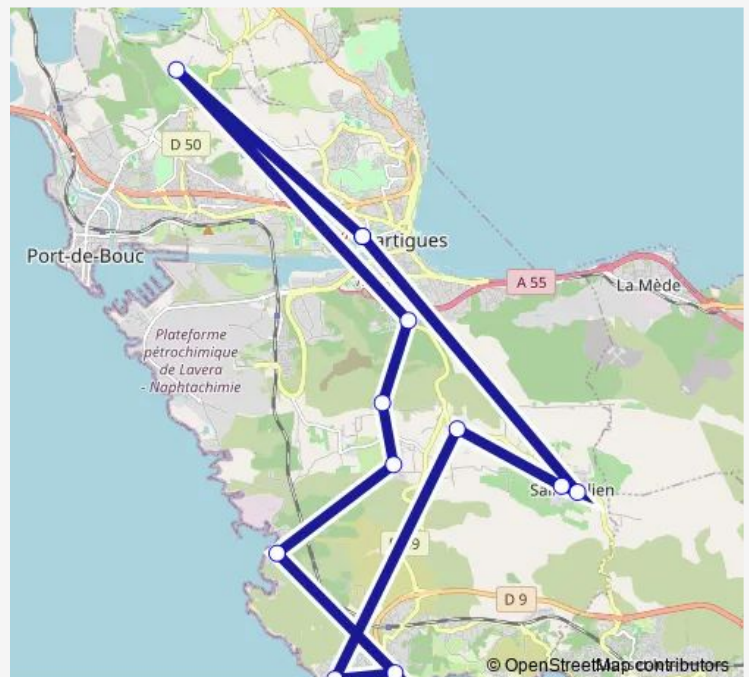

Bus 999 TAD Martigues

[Go to website](#)

Direction

Pôle d'Echange — Pôle d'Echange

12 stops

[Open route schedule](#)

Pôle d'Echange

Maison Pour Tous

Clos St Michel

La Croix d'Estrine

Carro Le Port

Chemin du Phare

Port des Laurons

Le Cercle

Chemin des Ferrauds

Cabro d'Or

Plan Fossan

Pôle d'Echange

Route schedule

Pôle d'Echange — Pôle d'Echange

Monday	06:00
Tuesday	06:00
Wednesday	06:00
Thursday	06:00
Friday	06:00
Saturday	06:00
Sunday	—

Route info

Direction: Pôle d'Echange

Stops: 12

Trip Duration: 14 hour 0 min

999 — TAD Martigues

999 Bus time schedules and route maps are available in an offline PDF at busmaps.com. Use the busmaps.com website to see live bus times, train schedule or subway schedule, and step-by-step directions for all public transit in Martigues