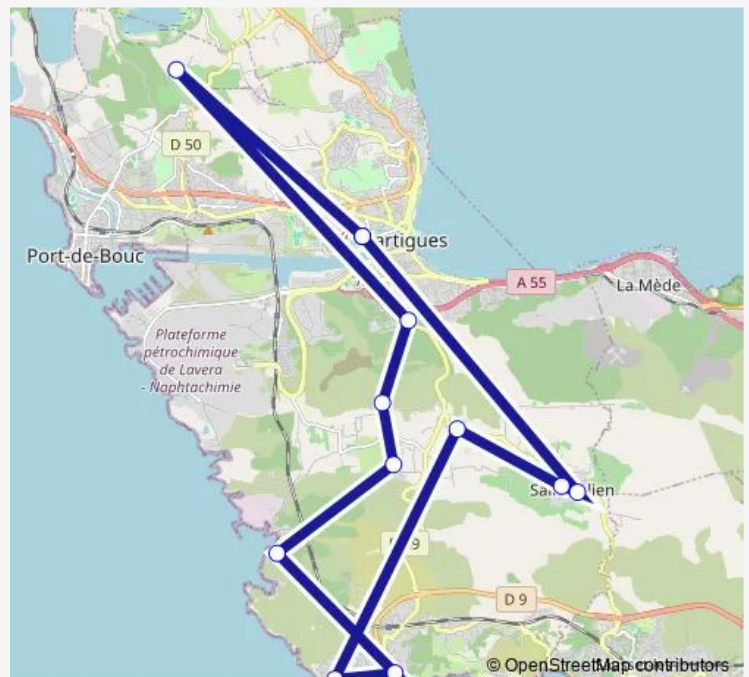

### Direction

Pôle d'Echange — Pôle d'Echange

12 stops

[Open route schedule](#)

Pôle d'Echange

Maison Pour Tous

Clos St Michel

La Croix d'Estrine

Carro Le Port

Chemin du Phare

Port des Laurons

Le Cercle

Chemin des Ferrauds

Cabro d'Or

Plan Fossan

Pôle d'Echange

### Route schedule

Pôle d'Echange — Pôle d'Echange

Monday	06:00
Tuesday	06:00
Wednesday	06:00
Thursday	06:00
Friday	06:00
Saturday	06:00
Sunday	—

### Route info

Direction: Pôle d'Echange

Stops: 12

Trip Duration: 14 hour 0 min

999 — TAD Martigues

999 Bus time schedules and route maps are available in an offline PDF at [busmaps.com](https://busmaps.com). Use the [busmaps.com](https://busmaps.com) website to see live bus times, train schedule or subway schedule, and step-by-step directions for all public transit in Martigues