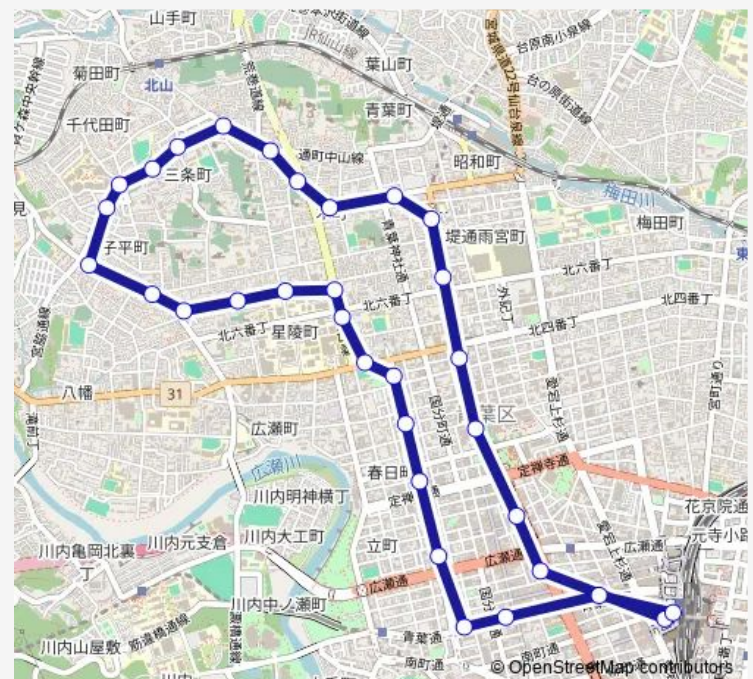

北山三丁目

羽黒神社前

輪王寺前

Route schedule

仙台駅前 — 仙台駅前

Monday 06:48-20:43

Tuesday 06:48-20:43

Wednesday 06:48-20:43

Thursday 06:48-20:43

Friday 06:48-20:43

Saturday 07:13-20:13

Sunday 07:13-20:13

Route info

Direction: 仙台駅前

Stops: 32

Trip Duration: 0 hour 53 min

999 — 仙台駅→北子→仙台駅

北山一丁目

木町東

通町二丁目

宮城県仙台合同庁舎前

堤通雨宮町

二日町北四番丁

県庁市役所前

Saturday 06:58-20:28

Sunday 06:58-20:28

Route info

Direction: 仙台駅前

Stops: 32

Trip Duration: 1 hour 3 min

木町通一丁目

春日町