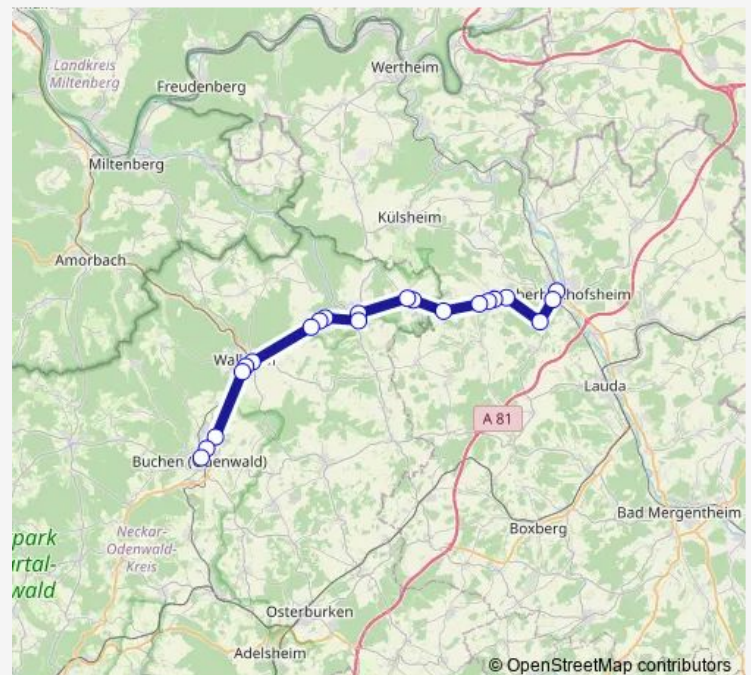

Tauberbischofsheim, Abzw.Ditt.

Königheim, Breitenflur

Königheim, Ost

Königheim, Rathaus

Königheim, Siedlung

Weikerstetten, Ort

Schweinberg, Ost

Schweinberg, Rathaus

Buchen, Walldürner Höhe

Buchen, Abzw. Hainstadt

Buchen, Bahnhof

Route schedule

Tauberbischofsheim, Bahnhof — Buchen, Bahnhof

Monday 05:13-22:13

Tuesday 05:13-22:13

Wednesday 05:13-22:13

Thursday 05:13-22:13

Friday 05:13-22:13

Saturday 06:13-21:13

Sunday 07:13-21:13

Route info

Direction: Tauberbischofsheim, Bahnhof

Stops: 21

Trip Duration: 0 hour 46 min

■ 999

BusMaps

Direction

Buchen, Bahnhof — Tauberbischofsheim, Bahnhof

21 stops

[Open route schedule](#)

Buchen, Bahnhof

Buchen, Abzw. Hainstadt