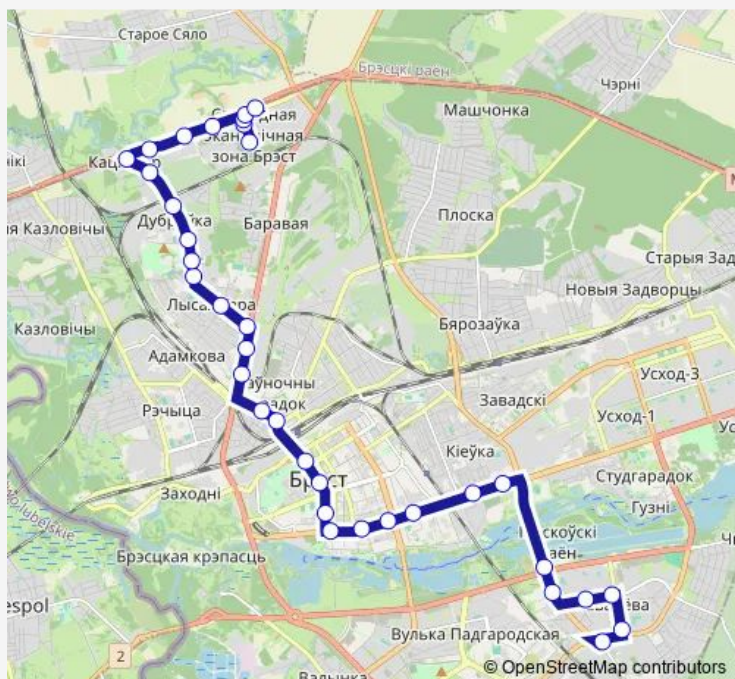

Лысая Гора

### Route schedule

Цветотрон — Санта-Бремор

Monday 06:28-19:24

Tuesday 06:28-19:24

Wednesday 06:28-19:24

Thursday 06:28-19:24

Friday 06:28-19:24

Saturday 06:33-19:25

### Route info

Direction: Цветотрон

Stops: 35

Trip Duration: 1 hour 9 min

15в

Завод бытовой химии

Магазин

Дубровка

## Route info

Direction: Санта-Бремор

Stops: 30

Trip Duration: 1 hour 6 min

улица 28 Июля

Луцкая

Рынок Лагуна

Ковалёво