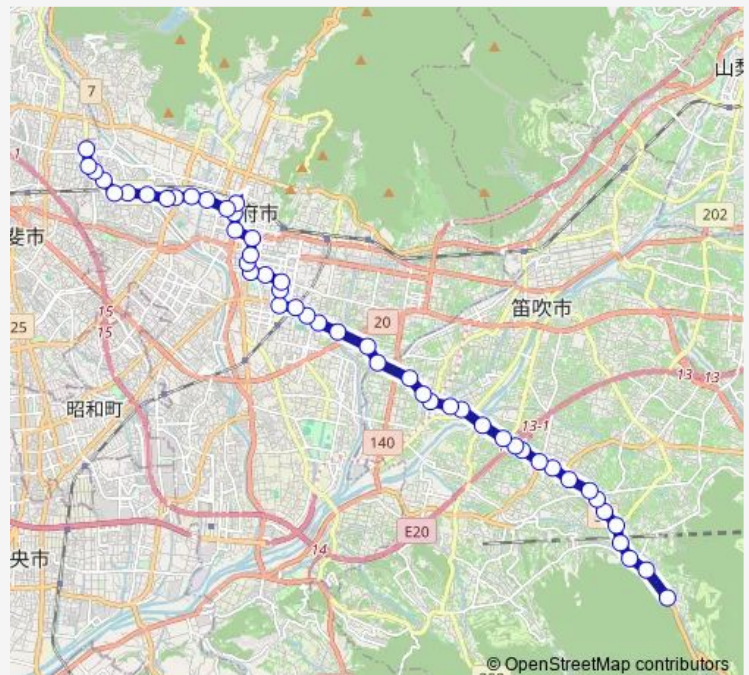

### Route schedule

奈良原 — 長塚(甲斐市)

|           |             |
|-----------|-------------|
| Monday    | 07:25-19:45 |
| Tuesday   | 07:25-19:45 |
| Wednesday | 07:25-19:45 |
| Thursday  | 07:25-19:45 |
| Friday    | 07:25-19:45 |
| Saturday  | 08:20-18:20 |
| Sunday    | 08:20-18:20 |

### Route info

Direction: 奈良原

Stops: 49

Trip Duration: 0 hour 54 min

■ 83:奈良原発 長塚(甲斐市)方面行き — 奈良原発 長塚(甲斐市)方面行き(83:長塚 ~ 甲府駅 ~ 市民会館 ~ ...

大黒橋

西高橋

蓬沢一丁目