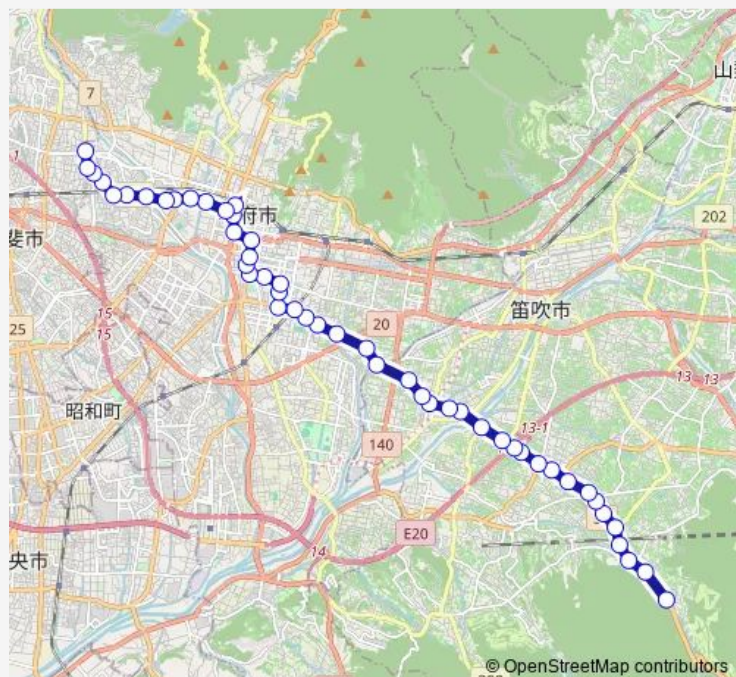

### Direction

奈良原 — 長塚(甲斐市)

49 stops

[Open route schedule](#)

奈良原  
門林  
門林下  
竹居  
下の川  
辻  
高家岡入口  
下高家  
森の上  
笛吹市役所八代支所  
八代四ツ角  
県営八代団地  
中央道八代停留所  
八代南中央  
大間田  
小石和集荷場前  
小石和  
河内  
富士見農協  
東高橋

### Route schedule

奈良原 — 長塚(甲斐市)

Monday 07:25-19:45

Tuesday 07:25-19:45

Wednesday 07:25-19:45

Thursday 07:25-19:45

Friday 07:25-19:45

Saturday 08:20-18:20

### Route info

Direction: 奈良原

Stops: 49

Trip Duration: 0 hour 54 min

■ 83:奈良原発 長塚(甲斐市)方面行き — 奈良原発 長塚(甲斐市)方面行き(83:長塚 ~ 甲府駅 ~ 市民会館 ~ ...

大黒橋

西高橋

蓬沢一丁目