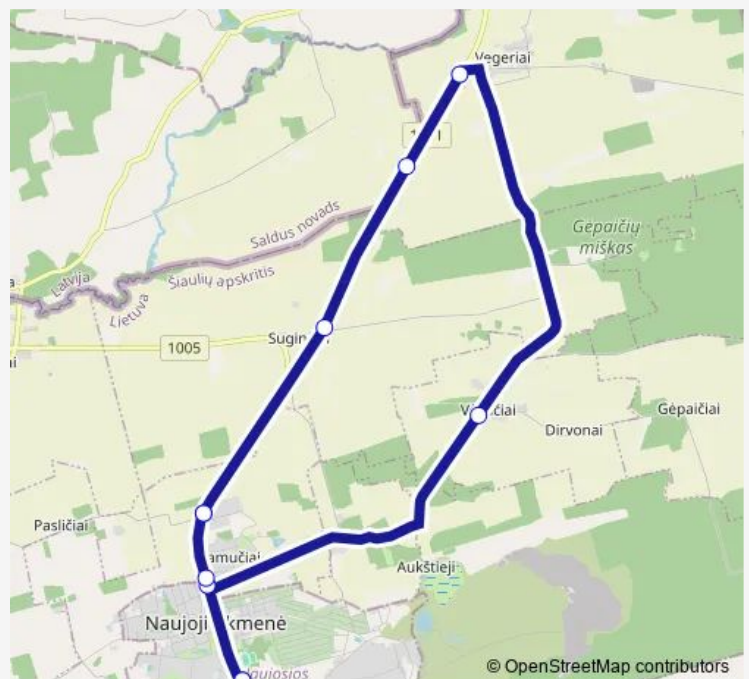

Saturday —

Sunday —

Route info

Direction: Naujosios Akmenės autobusų stotis

Stops: 10

Trip Duration: 0 hour 24 min

■ B58 — Naujoji Akmenė - Vėlaičiai - Vegeriai

Direction

Naujosios Akmenės autobusų stotis — Naujosios Akmenės autobusų stotis

10 stops

[Open route schedule](#)

Naujosios Akmenės autobusų stotis

Ramučiai

Luokava

Suginčiai

Šilai

—

Saturday

—

Sunday

—

Route info

Direction: Naujosios Akmenės autobusų stotis

Stops: 10