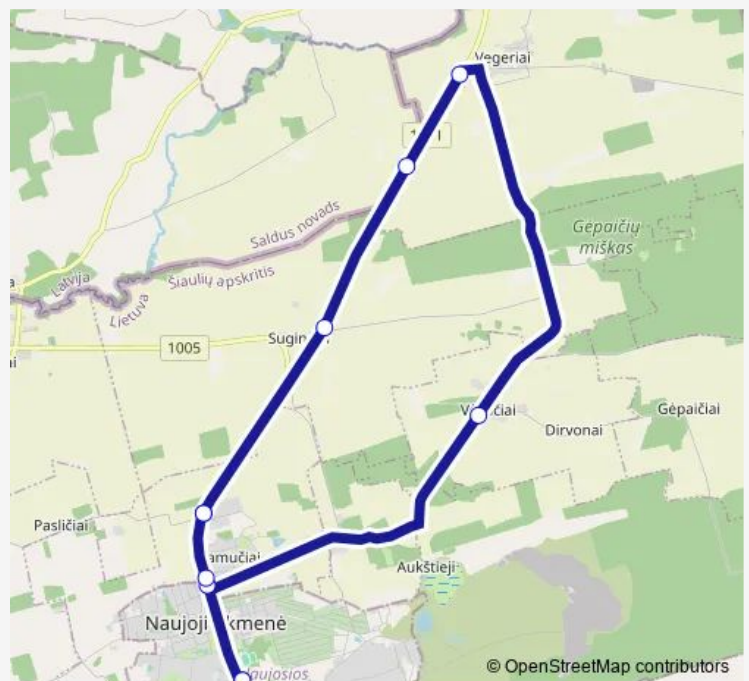

Saturday —

Sunday —

Route info

Direction: Naujosios Akmenės autobusų stotis

Stops: 10

Trip Duration: 0 hour 24 min

■ B58 — Naujoji Akmenė - Vėlaičiai - Vegeriai

Direction

Naujosios Akmenės autobusų stotis — Naujosios Akmenės autobusų stotis

10 stops

[Open route schedule](#)

Naujosios Akmenės autobusų stotis

Ramučiai

Luokava

Suginčiai

Šilai

Vegeriai

Vėlaičiai

Luokava

Ramučiai

Naujosios Akmenės autobusų stotis

Route schedule

Naujosios Akmenės autobusų stotis — Naujosios Akmenės autobusų stotis

Monday

—

Saturday

—

Sunday

—

Route info

Direction: Naujosios Akmenės autobusų stotis

Stops: 10