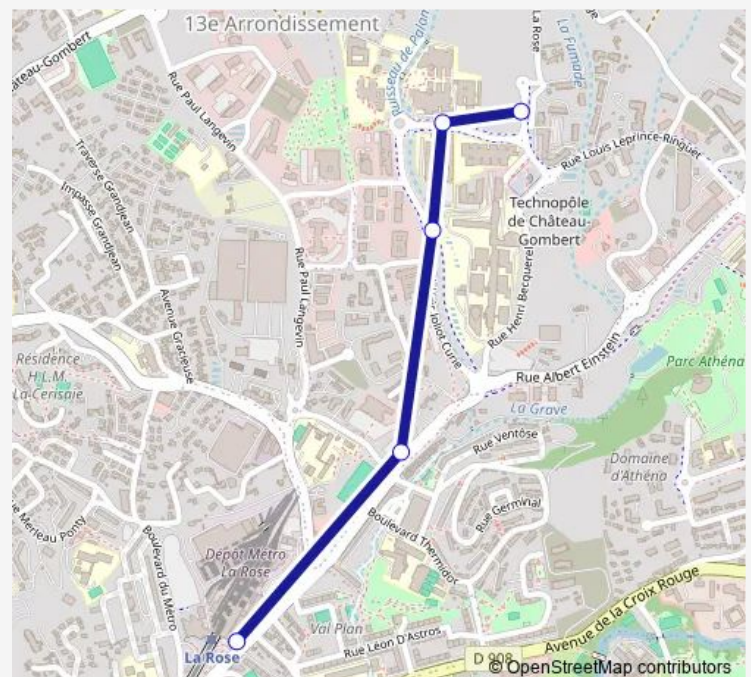

Métro La Rose

Route schedule

Technopôle de Château Gombert — Métro La Rose

Monday 05:10-20:55

Tuesday 05:10-20:55

Wednesday 05:10-20:55

Thursday 05:10-20:55

Friday 05:10-20:55

Saturday 05:10-20:55

Sunday 05:10-20:55

Route info

Direction: Technopôle de Château Gombert

Stops: 5

Trip Duration: 0 hour 7 min

Direction

Méto La Rose — Technopôle de Château Gombert

6 stops

[Open route schedule](#)

Méto La Rose

Méto La Rose

Les Vieux Cyprès

Technopôle Centrale Marseille

Technopôle Polytech Marseille

Technopôle de Château Gombert

Route schedule

Méto La Rose — Technopôle de Château Gombert

Monday 05:00-20:45

Tuesday 05:00-20:45

Wednesday 05:00-20:45

Thursday 05:00-20:45

Friday 05:00-20:45

Saturday 05:00-20:45