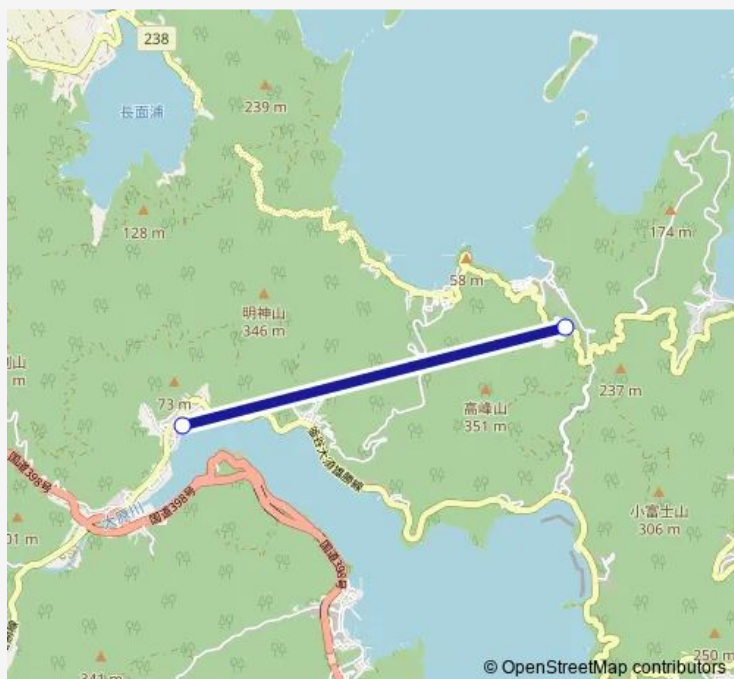

Direction

船越 — 道の駅 硯上の里 おがつ

2 stops

[Open route schedule](#)

船越

道の駅 硯上の里 おがつ

Route schedule

船越 — 道の駅 硯上の里 おがつ

Monday 07:00-11:00

Tuesday 07:00-11:00

Wednesday 07:00-11:00

Thursday 07:00-11:00

Friday 07:00-11:00

Saturday —

Sunday —

Route info

Direction: 船越

Stops: 2

Trip Duration: 1 hour 4 min

Direction

道の駅 硯上の里 おがつ — 船越

2 stops

[Open route schedule](#)

道の駅 硯上の里 おがつ

船越

Route schedule

道の駅 硯上の里 おがつ — 船越

| | |
|-----------|-------------|
| Monday | 10:20-15:44 |
| Tuesday | 10:20-15:44 |
| Wednesday | 10:20-15:44 |
| Thursday | 10:20-15:44 |
| Friday | 10:20-15:44 |
| Saturday | — |
| Sunday | — |