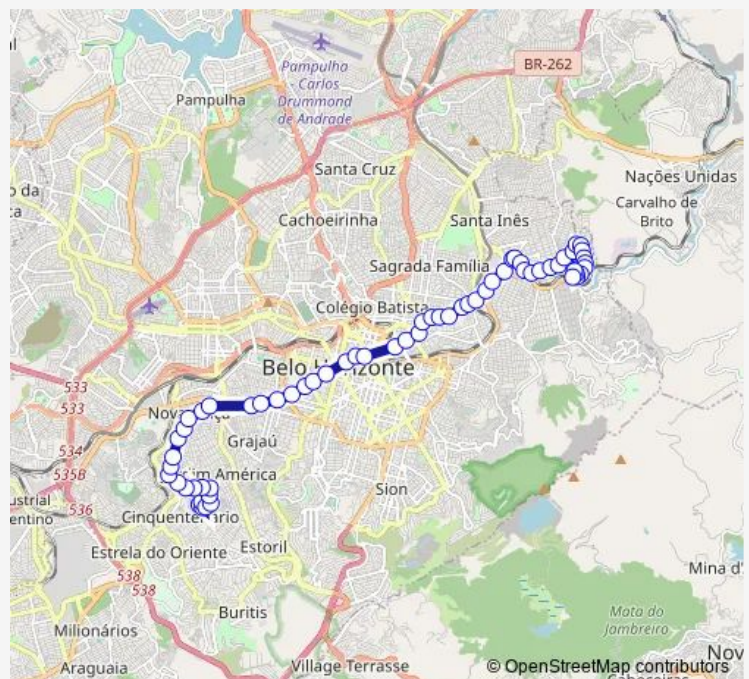

Rua Potumaio 745

Rua Potumaio 459

Rua Potumaio 163

Rua Mangaratiba 174

Rua Mangaratiba 336

Ave Itaite 119

Rua Itaituba 15

Ave Dos Andradas 5801

### Route schedule

Pca Itapira 28 — Rua Lirio Montanhes 295

Monday 04:00-23:00

Tuesday 04:00-23:00

Wednesday 04:00-23:00

Thursday 04:00-23:00

Friday 04:00-23:00

Saturday 04:30-23:10

### Route info

Direction: Pca Itapira 28

Stops: 62

Trip Duration: 1 hour 9 min

■ 9214 — Caetano Furquim / Havai - Via Alto Havai (Principal)

Ave Dos Andradas 5255

Ave Silviano Brandao 2825

Ave Silviano Brandao 2513

## Route info

Direction: Rua Lirio Montanhas 295

Stops: 63

Trip Duration: 1 hour 10 min

Ave Amazonas 1515

Ave Amazonas 927

Ave Amazonas 641

Rua Dos Tamoios 237