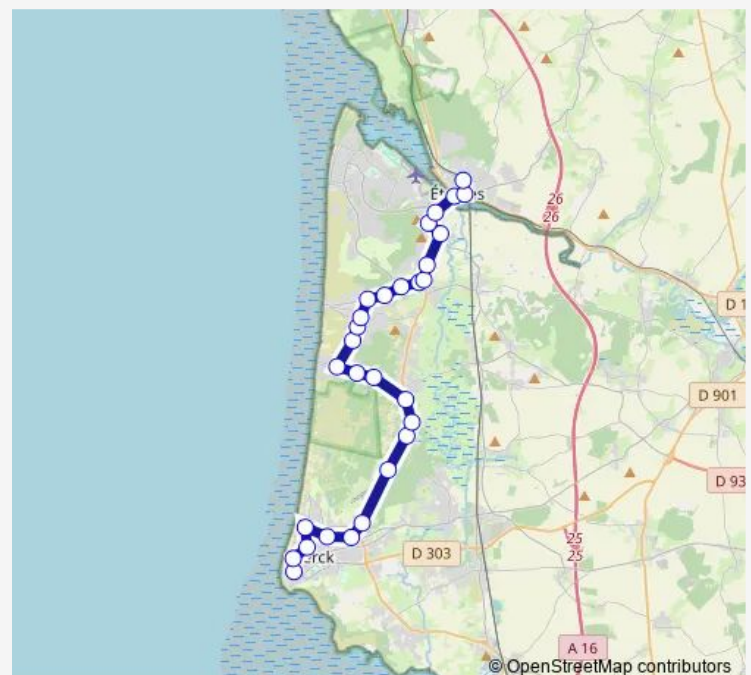

Friday —

Saturday —

Sunday —

Route info

Direction: Berck-SUR-MER - Collège Notre Dame

Stops: 29

Trip Duration: 0 hour 53 min

■ Doublage B1

Étaples - Boulevard Jacques Lefebvre - N° 30

Étaples - Gare Sncf - Côté Gare

Direction

Cucq - Trépied - N° 561 — Berck-SUR-MER - Quai Collège Jean Moulin

22 stops

[Open route schedule](#)

Cucq - Trépied - N° 561