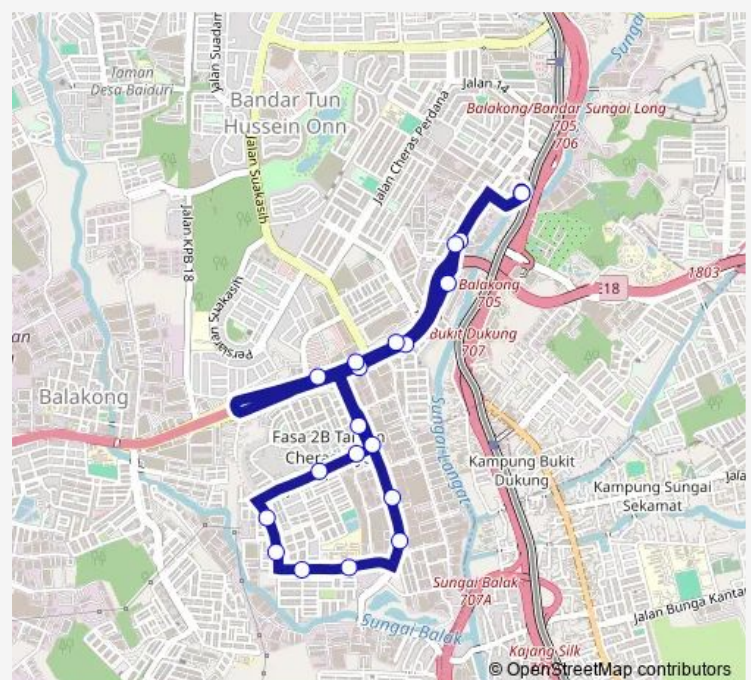

Plaza Kasturi

(M1) MRT Batu 11 Cheras Pintu A

Route schedule

(M1) MRT Batu 11 Cheras Pintu A — (M1) MRT Batu 11 Cheras Pintu A

Monday 06:00-23:30

Tuesday 06:00-23:30

Wednesday 06:00-23:30

Thursday 06:00-23:30

Friday 06:00-23:30

Saturday 06:00-23:30

Sunday 06:00-23:30

Route info

Direction: (M1) MRT Batu 11 Cheras Pintu A

Stops: 20

Trip Duration: 0 hour 17 min

T416