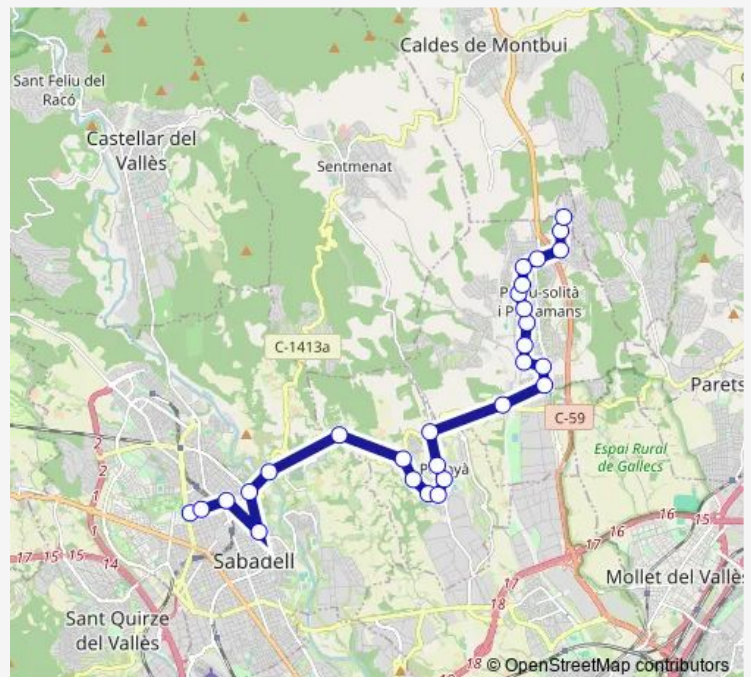

Bus L1308 (233) Palau-solità - Polinyà - Sabadell

[Go to website](#)

Direction

rda. Zamenhof (pl. Catalunya) (D) — plaça Ratapinyada

28 stops

[Open route schedule](#)

rda. Zamenhof (pl. Catalunya) (D)

rda. Zamenhof - c. Corominas

pl. Alcalde Marcet - c. Convent

Sabadell (estació d'autobusos) Pnl

c. Vilarrúbias (Torre de l'Aigua) (A)

Raval d'Amàlia - Pont de la Salut (A)

urb. Serra Maurina (A)

ctra. Sabadell (Cementiri)

Ramal de Sabadell (Parc de Marta Mata) (A)

av. Lluís Companys - c. Balmes (A)

c. Montserrat Roig - Rambla (A)

plaça del Vallès (A)

ctra. Sentmenat - c. Alps Mng

ctra. Sentmenat - c. Lluna (A)

Can Perera

c. Boters - c. Rajolers (A)

Camí de Can Llonc - c. Boters

Camí de Can Llonc - c. Joan Maragall

av. Ebre - c. Ter (A)

rbla. Mestre Pere Pou - c. Can Cortès

rbla. Mestre Pere Pou - Carrerada

Route schedule

rda. Zamenhof (pl. Catalunya) (D) — plaça Ratapinyada

Monday 08:10-21:00

Tuesday 08:10-21:00

Wednesday 08:10-21:00

Thursday 08:10-21:00

Friday 08:10-21:00

Saturday —

Sunday —

Route info

Direction: rda. Zamenhof (pl. Catalunya) (D)

Stops: 28

Trip Duration: 0 hour 55 min

■ L1308 — (233) Palau-solità - Polinyà - Sabadell

BusMaps