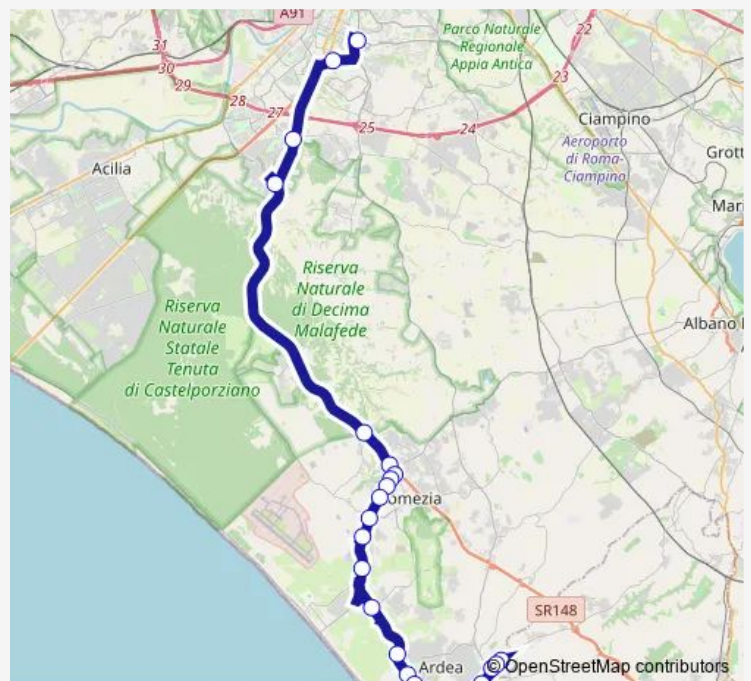

Bus Roma Laurentina - Ardea # Cn734a

[Go to website](#)

Direction

Roma | Laurentina (Metro B) # f2693 — Ardea | Piazza del Popolo # f12635

24 stops

[Open route schedule](#)

- Roma | Laurentina (Metro B) # f2693
- Roma | Ospedale Sant'Eugenio # f2695
- Roma | Via Eroi Difesa di Roma # f3352
- Roma | Tor de' Cenci # f2700
- Pomezia | Via Pontina (Monte d'Oro) # f2707
- Pomezia | Via Pontina (Italchimici) # f2709
- Pomezia | Via del Mare Via Pontina # f10414
- Pomezia | Via del Mare Via Cavour # f15160
- Pomezia | Via del Mare Via Matteotti # f12467
- Pomezia | Via del Mare Via Calvi # f12468
- Pomezia | Via del Mare (Pratica di M.) # f12469
- Pomezia | Via del Mare (La Macchiozza) # f12470
- Torvaianica | Via del Mare (Campo Selva) # f12471
- Torvaianica | Via Pratica di M. (Torvaianica Alta) # f14160
- Ardea | Via Pratica di Mare Via Trento # f14161
- Ardea | Via Pratica di Mare Viale Forlì # f14163
- Ardea | Via Pratica di Mare Via Napoli # f14164
- Ardea | Via Pratica di Mare Via Pavia # f14165
- Ardea | Via Pratica di Mare Via Bergamo # f14166
- Aprilia | Via Ardeatina (Fossignano) # f12672
- Ardea | Via Ardeatina Via Fossignano # f12673

Route schedule

Roma | Laurentina (Metro B) # f2693 — Ardea | Piazza del Popolo # f12635

| | |
|-----------|-------|
| Monday | 15:30 |
| Tuesday | 15:30 |
| Wednesday | 15:30 |
| Thursday | 15:30 |
| Friday | 15:30 |
| Saturday | 15:30 |
| Sunday | — |

Route info

Direction: Roma | Laurentina (Metro B) # f2693

Stops: 24

Trip Duration: 1 hour 3 min

Roma Laurentina - Ardea # Cn734a

Ardea | Via Santa Marina Via Niso # f12633

Ardea | Via Santa Marina (Cimitero) # f12634