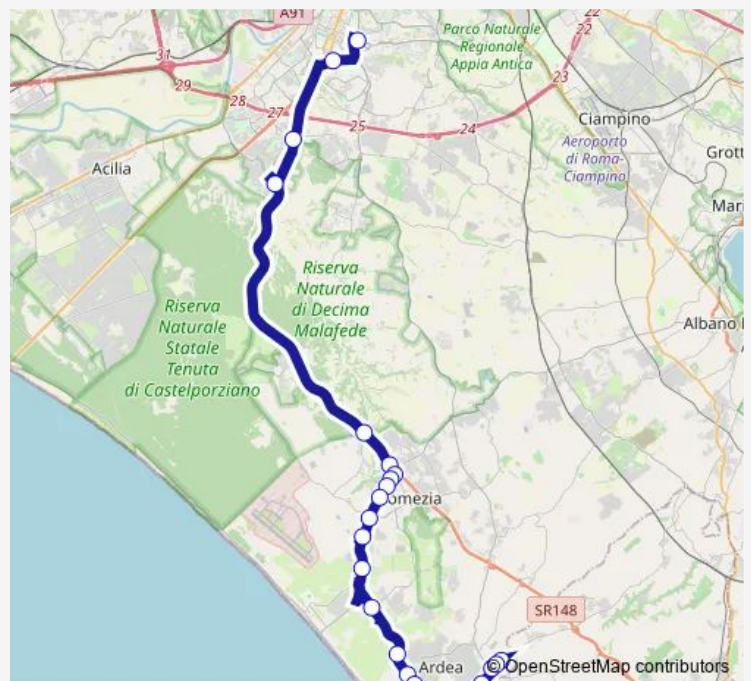

**Direction**

Roma | Laurentina (Metro B) # f2693 — Ardea | Piazza del Popolo # f12635

24 stops

[Open route schedule](#)

- Roma | Laurentina (Metro B) # f2693
- Roma | Ospedale Sant'Eugenio # f2695
- Roma | Via Eroi Difesa di Roma # f3352
- Roma | Tor de' Cenci # f2700
- Pomezia | Via Pontina (Monte d'Oro) # f2707
- Pomezia | Via Pontina (Italchimici) # f2709
- Pomezia | Via del Mare Via Pontina # f10414
- Pomezia | Via del Mare Via Cavour # f15160
- Pomezia | Via del Mare Via Matteotti # f12467
- Pomezia | Via del Mare Via Calvi # f12468
- Pomezia | Via del Mare (Pratica di M.) # f12469
- Pomezia | Via del Mare (La Macchiozza) # f12470
- Torvaianica | Via del Mare (Campo Selva) # f12471
- Torvaianica | Via Pratica di M. (Torvaianica Alta) # f14160
- Ardea | Via Pratica di Mare Via Trento # f14161
- Ardea | Via Pratica di Mare Viale Forlì # f14163
- Ardea | Via Pratica di Mare Via Napoli # f14164
- Ardea | Via Pratica di Mare Via Pavia # f14165
- Ardea | Via Pratica di Mare Via Bergamo # f14166
- Aprilia | Via Ardeatina (Fossignano) # f12672
- Ardea | Via Ardeatina Via Fossignano # f12673

Route schedule

Roma | Laurentina (Metro B) # f2693 — Ardea | Piazza del Popolo # f12635

Monday	15:30
Tuesday	15:30
Wednesday	15:30
Thursday	15:30
Friday	15:30
Saturday	15:30
Sunday	—

Route info

Direction: Roma | Laurentina (Metro B) # f2693

Stops: 24

Trip Duration: 0 hour 59 min

Roma Laurentina - Ardea # Cn734a

Ardea | Via Santa Marina Via Niso # f12633

Ardea | Via Santa Marina (Cimitero) # f12634

Ardea | Piazza del Popolo # f12635

Bus time schedules and route maps are available in an offline PDF at [busmaps.com](https://busmaps.com). Use the [busmaps.com](https://busmaps.com) website to see live bus times, train schedule or subway schedule, and step-by-step directions for all public transit in Ardea