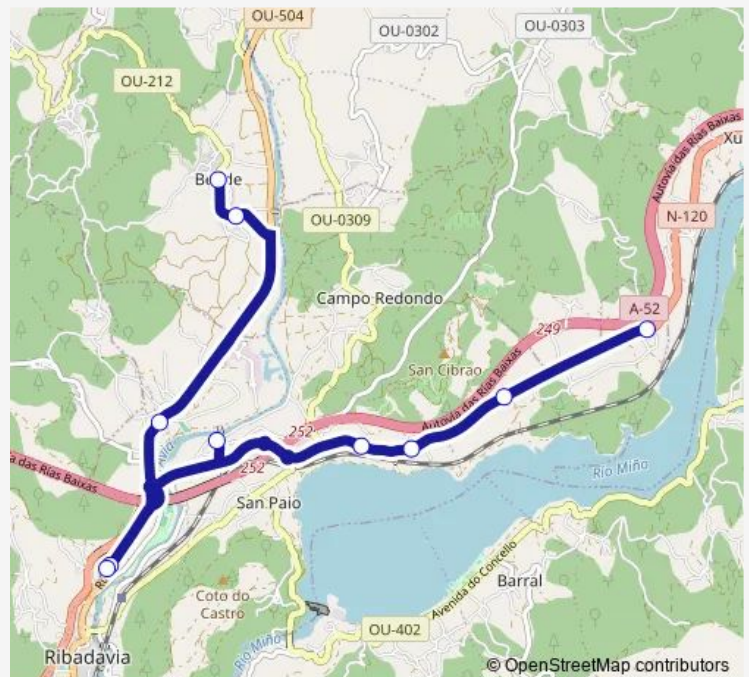

Bus XG604013 Ceip de Ribadavia-Sanin (marquesiña)

[Go to website](#)**Direction**

Sanin (Marquesiña) — Ceip DE Ribadavia

10 stops

[Open route schedule](#)

Sanin (Marquesiña)

A Groba

Mancomunidad (Fondales De

Ventosela (Marquesiña Pob

Ventosela (Casa Antonio)

A Quinza (Coren)

Beade (fonte)

Beade (granxa)

SAN Cristovo (Pobo)

Ceip DE Ribadavia

Route schedule

Route info

Direction: Sanin (Marquesiña)

Stops: 10

Trip Duration: 0 hour 31 min

■ XG604013 — Ceip de Ribadavia-Sanin (marquesiña)

BusMaps

Direction

Ceip DE Ribadavia — Sanin (Marquesiña)

10 stops

[Open route schedule](#)

Ceip DE Ribadavia

SAN Cristovo (Pobo)

Beade (granxa)

Beade (fonte)

A Quinza (Coren)

Ventosela (Casa Antonio)