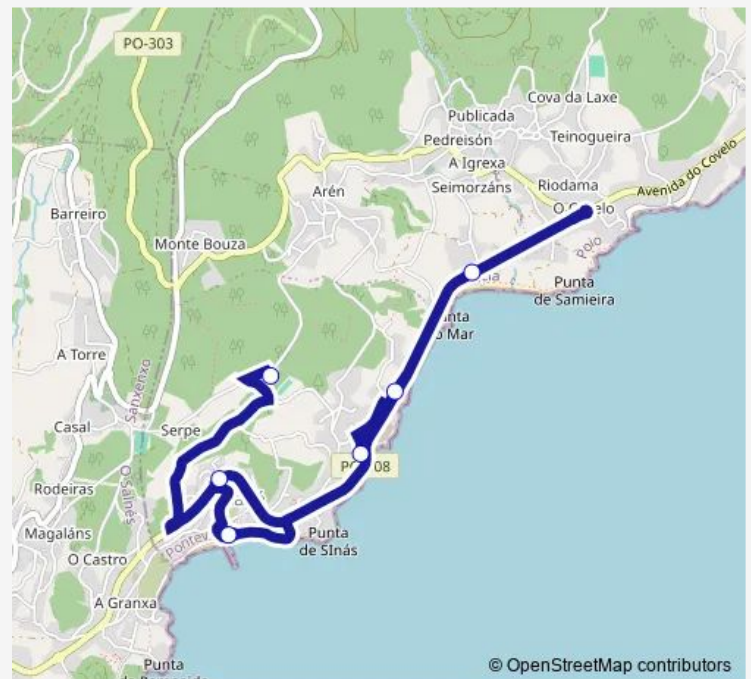

Wednesday 08:50

Thursday 08:50

Friday 08:50

Saturday —

Sunday —

Route info

Direction: Rabo de Porco

Stops: 6

Trip Duration: 0 hour 6 min

Xg626034 — Ceip DE Espedregada - Rabo DE Porco

Direction

Ceip de Espedregada — Rabo de Porco

6 stops

[Open route schedule](#)

Ceip de Espedregada

Laño

Gasolinera Raxó

Supermercado

Muelle

Rabo de Porco

Route schedule

Ceip de Espedregada — Rabo de Porco

Monday	14:10
Tuesday	14:10
Wednesday	14:10
Thursday	14:10
Friday	14:10
Saturday	—
Sunday	—

Route info