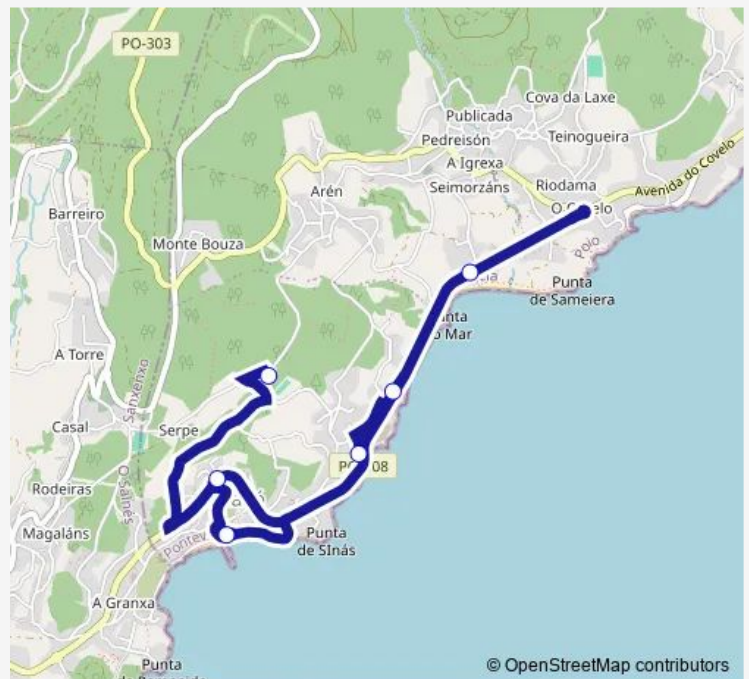

Thursday 08:50

Friday 08:50

Saturday —

Sunday —

Route info

Direction: Rabo de Porco

Stops: 6

Trip Duration: 0 hour 6 min

■ XG626034 — Ceip DE Espedregada - Rabo DE Porco

Direction

Ceip de Espedregada — Rabo de Porco

6 stops

[Open route schedule](#)

Ceip de Espedregada

Laño

Gasolinera Raxó