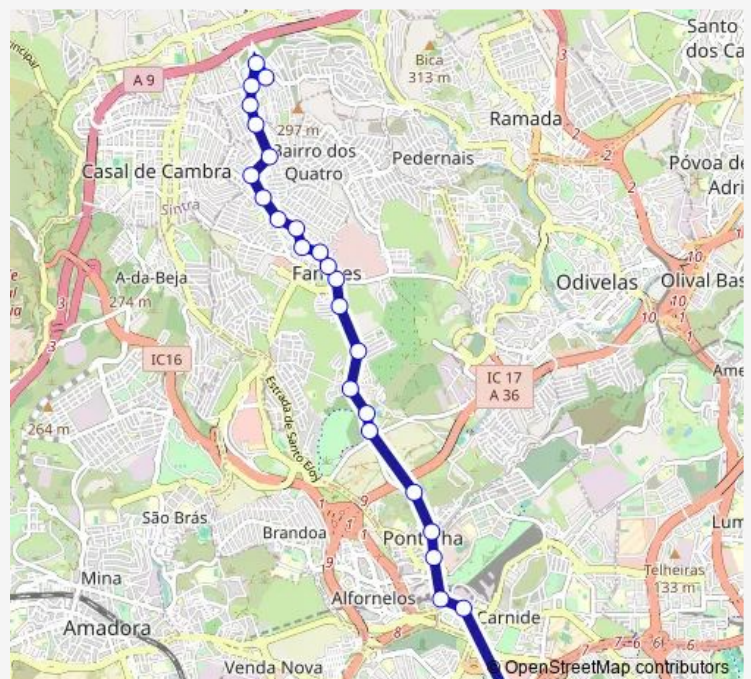

### Route schedule

Lisboa (Colégio Militar) — Casal Novo (Esc Primária)

Monday 05:45-20:21

Tuesday 05:45-20:21

Wednesday 05:45-20:21

Thursday 05:45-20:21

Friday 05:45-20:21

Saturday —

### Route info

Direction: Lisboa (Colégio Militar)

Stops: 25

Trip Duration: 0 hour 25 min

■ 223 - Pontinha (Metro) - Casal Novo

Casal Novo 1063

Casal Novo (R Brasil) Fte Associação

Casal Novo (R Mirante) (X) R Alexandre Herculano