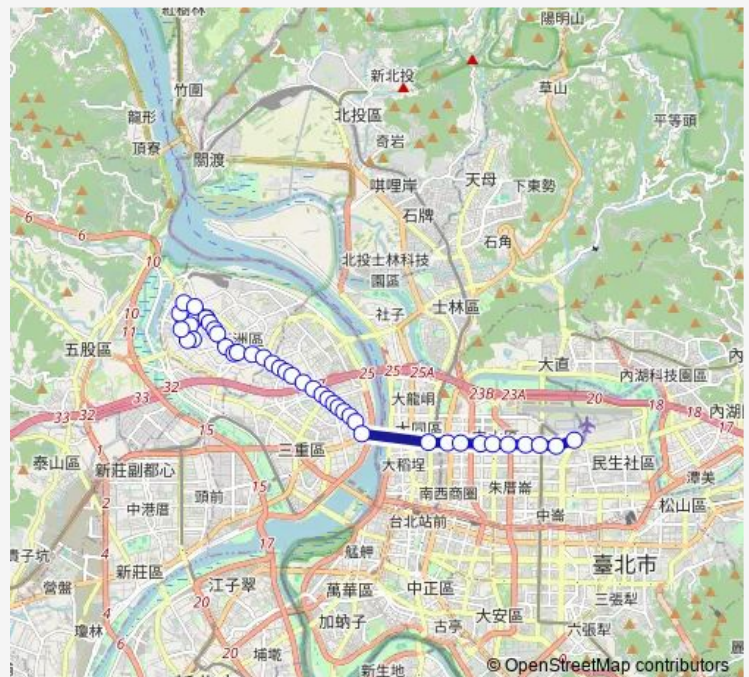

### Route schedule

蘆洲總站 — 松山機場

Monday 07:00

Tuesday 07:00

Wednesday 07:00

Thursday 07:00

Friday 07:00

Saturday 07:00

Sunday 07:00

### Route info

Direction: 蘆洲總站

Stops: 42

Trip Duration: 1 hour 1 min

225區 — 蘆洲-松山機場

捷運三和國中站

三和國中

格致中學(三和路)