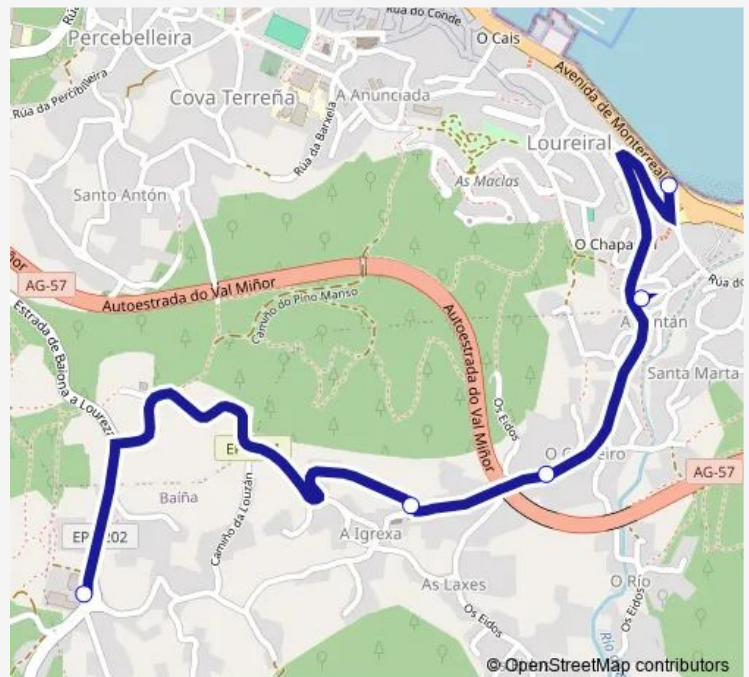

Direction

Ceip de Fontes-Baiña — O Burgo

5 stops

[Open route schedule](#)

Ceip de Fontes-Baiña

Baiña Igrexa

Baixa Cruceiro

Alte. Fontán

O Burgo

Route schedule

Ceip de Fontes-Baiña — O Burgo

Monday	13:55
Tuesday	13:55
Wednesday	13:55
Thursday	—
Friday	13:55
Saturday	—
Sunday	—

Route info

Direction: Ceip de Fontes-Baiña

Stops: 5

Trip Duration: 0 hour 20 min

■ XG883052 — Ceip De Fontes-Baiña-O Burgo

Direction

O Burgo — Ceip de Fontes-Baíña

5 stops

[Open route schedule](#)

O Burgo

Alte. Fontán

Baixa Cruceiro

Baiña Igrexa

Ceip de Fontes-Baíña

Route schedule

O Burgo — Ceip de Fontes-Baíña

Monday	08:25
Tuesday	08:25
Wednesday	08:25
Thursday	—
Friday	08:25
Saturday	—
Sunday	—

Route info

Direction: O Burgo

Stops: 5