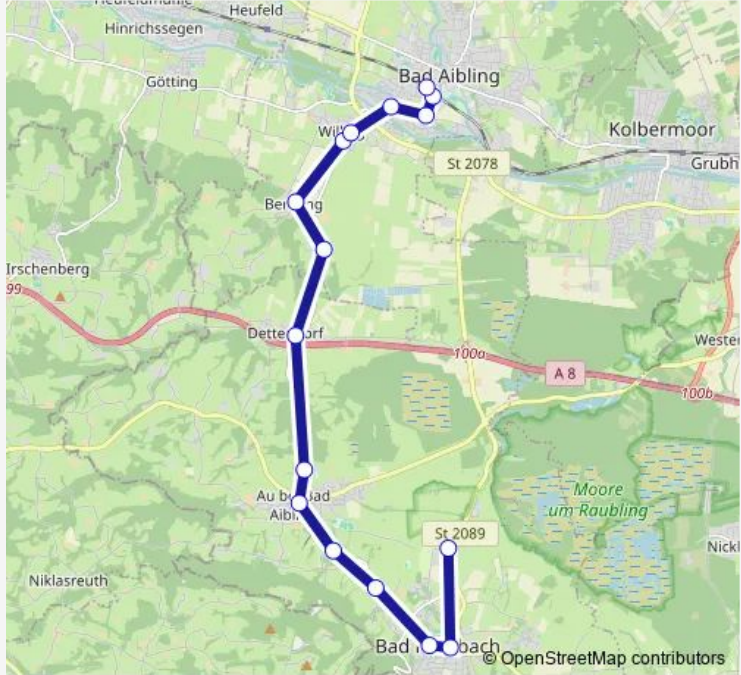

Bus 343 Bad Aibling - Au - Bad Feilnbach

[Go to website](#)

Direction
 Bad Aibling, Bahnhof — Reithof, Medical Park
 16 stops
[Open route schedule](#)

- Bad Aibling, Bahnhof
- Bad Aibling, Therme
- Bad Aibling, Linden-/ Sonnenstraße
- Bad Aibling, Georgssiedlung
- Willing, Hauptstraße
- Willing, Kirche
- Berbling
- Haslach (B.Aibling)
- Dettendorf
- Au b. Bad Aibling, Berghalde
- Au b. Bad Aibling, Kirche
- Gottschalling
- Lippertskirchen, Kirche
- Bad Feilnbach, Pfeiffenthaler
- Bad Feilnbach, Rathausplatz
- Reithof, Medical Park

Route schedule
 Bad Aibling, Bahnhof — Reithof, Medical Park

Monday	05:45-18:30
Tuesday	05:45-18:30
Wednesday	05:45-18:30
Thursday	05:45-19:00
Friday	05:45-19:00
Saturday	07:00-19:00
Sunday	09:00-19:00

Route info
 Direction: Bad Aibling, Bahnhof
 Stops: 16
 Trip Duration: 0 hour 26 min

■ 343 — Bad Aibling - Au - Bad Feilnbach **BusMaps**

Direction

Bad Aibling, Bahnhof — Bad Feilnbach, Rathausplatz

15 stops

Direction: Bad Aibling, Bahnhof

Stops: 14

Trip Duration: 0 hour 25 min

Direction

Bad Aibling, Therme — Reithof, Medical Park

16 stops

[Open route schedule](#)

Bad Aibling, Therme