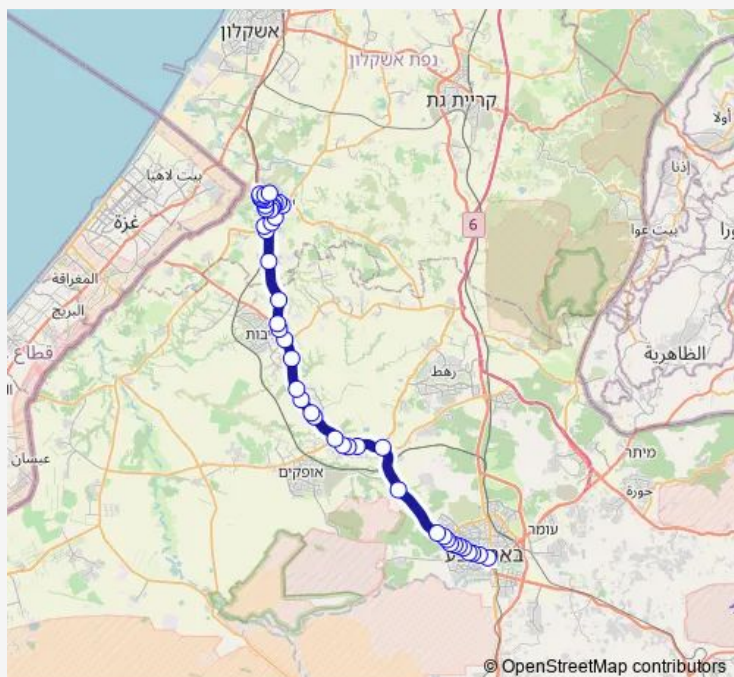

### Direction

ת.מרכזית באר שבע/רציפים בינעירוני — המעפילים/דניאל

46 stops

[Open route schedule](#)

ת.מרכזית באר שבע/רציפים בינעירוני

שדרות דוד טוביהו/סוקלוב

משטרה/שדרות דוד טוביהו

שדרות דוד טוביהו/סיני

צומת הנשיא

צומת תפרח מזרח

צומת תפרח מערב

גילת/סלעית

צומת גילת לצפון

עוף הנגב

צומת תאשור

צומת ברוש

### Route schedule

ת.מרכזית באר שבע/רציפים בינעירוני — המעפילים/דניאל

Monday	07:30-19:00
Tuesday	07:30-19:00
Wednesday	07:30-19:00
Thursday	07:30-19:00
Friday	—
Saturday	—
Sunday	07:30-19:00

### Route info

Direction: ת.מרכזית באר שבע/רציפים בינעירוני

Stops: 46

Trip Duration: 0 hour 49 min

343 — המעפילים/דניאל-שדרות<->ת.מרכזית באר שבע/הורדה-באר שבע-1#

BusMaps

צומת שיבולים

צומת הגדי לצפון