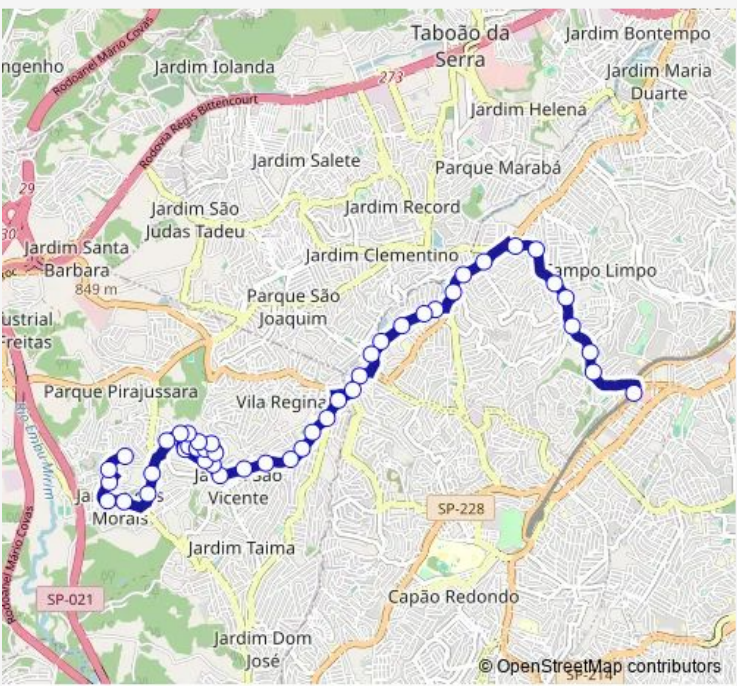

[Go to website](#)

Direction
Rua Ursa Maior 275-601 - Jardim Colegio Embu das Artes - SP 06815-420 Brasil — Terminal do Metro Campo Limpo
46 stops
[Open route schedule](#)

- Rua Ursa Maior 275-601 - Jardim Colegio Embu das Artes - SP 06815-420 Brasil
- Rua Uruguai 2
- Rua Argentina 351
- R. Argentina 212 - Pirajussara Embu das Artes - SP 06814-210 Brasil
- Estrada dos Moraes 570
- Estr. dos Moraes 718a - Jardim Sao Francisco Embu das Artes - SP 06814-200 Brasil
- Rua Augusto de Almeida Batista 471b
- Rua Augusto de Almeida Batista 173a
- R. Sao Miguel Arcanjo 28 - Jardim Valo Verde Embu das Artes - SP 06815-280 Brasil
- R. Sao Caetano 19 - Jardim Valo Verde Embu das Artes - SP 06815-300 Brasil
- Rua Sao Caetano 455 - Jardim Valo Verde Embu das Artes - SP 06815-300 Brasil
- Rua Sao Caetano 655 - Jardim Valo Verde Embu das Artes - SP 06815-300 Brasil
- R. Sao Caetano 748 - Jardim Valo Verde Embu das Artes - SP 06815-300 Brasil
- Rua Sao Caetano 852 - Jardim Valo Verde Embu das Artes - SP 06815-300 Brasil
- R. Sao Caetano 990 - Jardim Valo Verde Embu das Artes - SP 06815-300 Brasil

Route schedule
Rua Ursa Maior 275-601 - Jardim Colegio Embu das Artes - SP 06815-420 Brasil — Terminal do Metro Campo Limpo

Monday	04:30-23:40
Tuesday	04:30-23:40
Wednesday	04:30-23:40
Thursday	04:30-23:40
Friday	04:30-23:40
Saturday	04:30-23:40
Sunday	04:30-23:40

Route info
Direction: Rua Ursa Maior 275-601 - Jardim Colegio Embu das Artes - SP 06815-420 Brasil
Stops: 46
Trip Duration: 0 hour 45 min