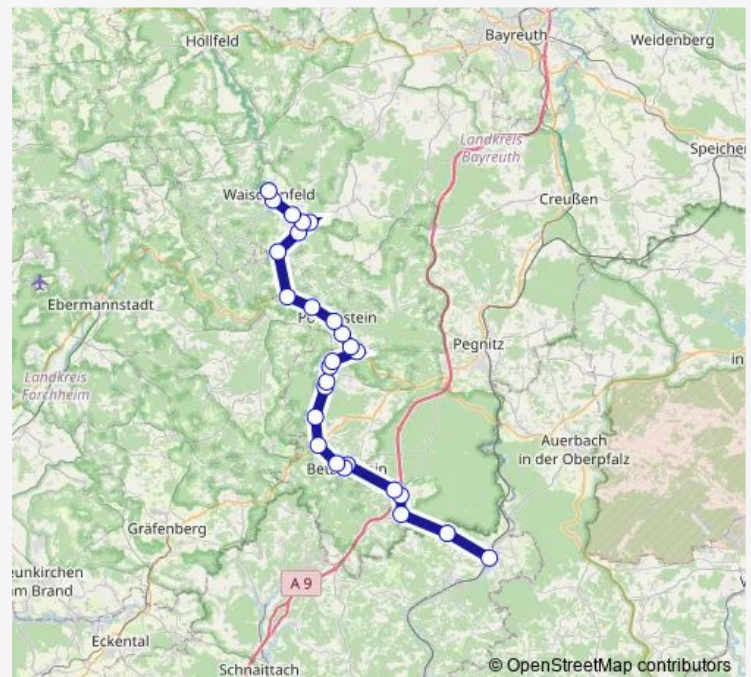

Direction

Waischenfeld Fischergasse — Neuhaus (Pegnitz)

23 stops

[Open route schedule](#)

- Waischenfeld Fischergasse
- Pulvermühle (b. Waischenfeld)
- Rabeneck Cafe Krems
- Schönhof (b. Waischenfeld)
- Oberailsfeld Ab. Eichenbirkgig
- Oberailsfeld
- Tüchersfeld Frän. Schw.-Museum
- Abzw. Weidmannsgesees
- Pottenstein B470
- Abzw. Weidenloh
- Kirchenbirkgig Kirche
- Regenthal Siedlung
- Regenthal Abzw. Waidach
- Weidenhüll
- Leupoldstein Hausnr. -29-
- Betzenstein Schwimmbad
- Betzenstein Altes Rathaus
- Betzenstein Marktplatz
- Ottenhof (b. Plech) Ort
- Plech Autobahneinfahrt
- Plech Mitte

Route schedule

Waischenfeld Fischergasse — Neuhaus (Pegnitz)

Monday	08:39-18:47
Tuesday	—
Wednesday	—
Thursday	08:39-18:47
Friday	—
Saturday	08:39-18:47
Sunday	08:39-18:47

Route info

Direction: Waischenfeld Fischergasse

Stops: 23

Trip Duration: 0 hour 58 min

Höfen (b. Neuhaus/Pegn)

Neuhaus (Pegnitz)

Direction

Neuhaus (Pegnitz) — Waischenfeld Fischergasse

27 stops

[Open route schedule](#)

Saturday 09:10-20:05

Sunday 09:10-20:05

Route info

Direction: Neuhaus (Pegnitz)

Stops: 27

Trip Duration: 1 hour 0 min

Waischenfeld Plärrer

Waischenfeld Fischergasse