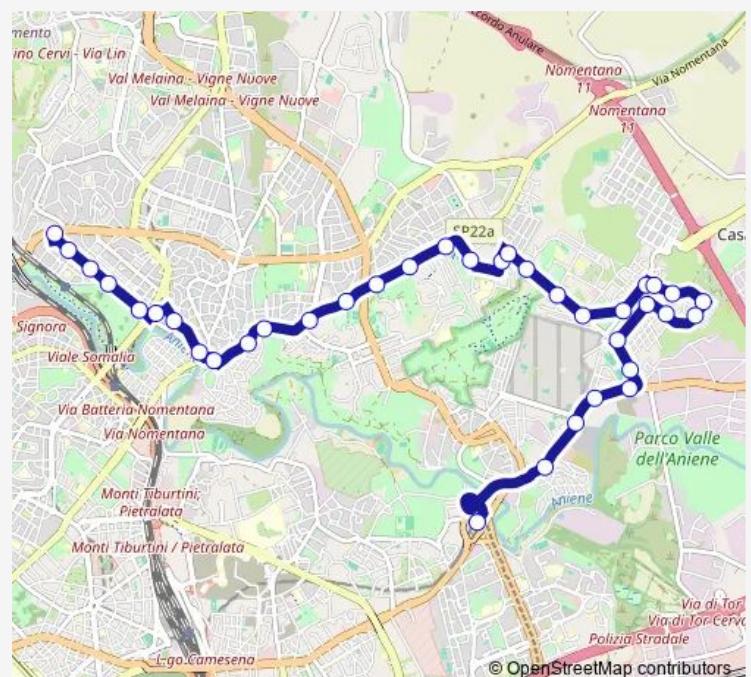

Casale S. Basilio/Nicolai

Casale S. Basilio/Montecassiano

Casale S. Basilio/Pollenza

Route schedule

Valtournanche — Ponte Mammolo (Mb)

| | |
|-----------|---------------------------|
| Monday | 04:45-00:15 ⁺¹ |
| Tuesday | 04:45-00:15 ⁺¹ |
| Wednesday | 04:45-00:15 ⁺¹ |
| Thursday | 04:45-00:15 ⁺¹ |
| Friday | 04:45-00:15 ⁺¹ |
| Saturday | 05:15-00:15 ⁺¹ |
| Sunday | 05:00-23:30 |

Route info

Direction: Valtournanche

Stops: 37

Trip Duration: 0 hour 39 min

343 — Conca D'ORO (MB1)/Buazzelli/Fabbri - Ponte Mammolo (Mb)

Casale S. Basilio/Sarnano

Fabriano/Loreto

Fabriano