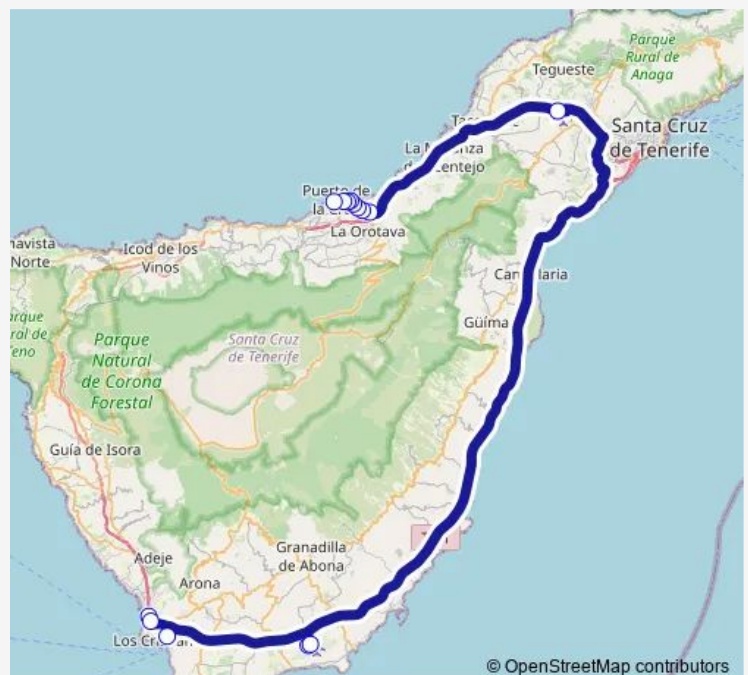

EL Risco

Puerto DE LA Cruz

### Route schedule

Estación Costa Adeje (T) — Puerto DE LA Cruz

Monday 09:00-21:30

Tuesday 09:00-21:30

Wednesday 09:00-21:30

Thursday 09:00-21:30

Friday 09:00-21:30

Saturday 09:00-19:20

### Route info

Direction: Estación Costa Adeje (T)

Stops: 14

Trip Duration: 1 hour 47 min

## Route info

Direction: LOS Cristianos (T)

Stops: 11

Trip Duration: 1 hour 14 min