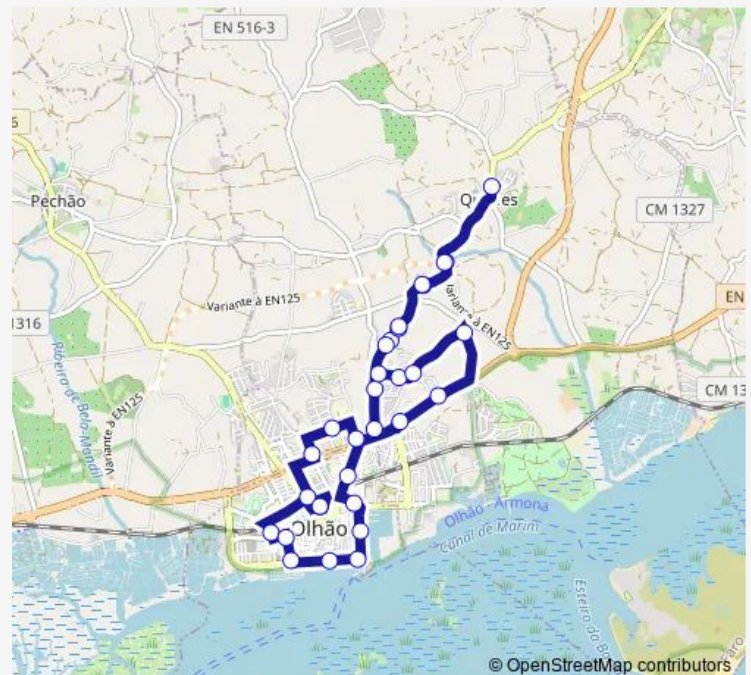

Saturday 08:20-17:40

Sunday —

Route info

Direction: Terminal Rodoviário

Stops: 27

Trip Duration: 0 hour 53 min

R. Padaria - Barra Velha

Rot. Cubo

Centro de Saúde

Urb. Vila Formosa

Cemitério de Olhão

Terminal Rodoviário

Direction

Terminal Rodoviário — Terminal Rodoviário

31 stops

[Open route schedule](#)

Centro de Saúde

Urb. Vila Formosa

Cemitério de Olhão

Terminal Rodoviário

Direction

Terminal Rodoviário — Terminal Rodoviário

27 stops

[Open route schedule](#)

Saturday 07:00-18:20

Sunday —

Route info

Direction: Terminal Rodoviário

Stops: 27

Trip Duration: 0 hour 48 min

Cemitério de Olhão

Terminal Rodoviário