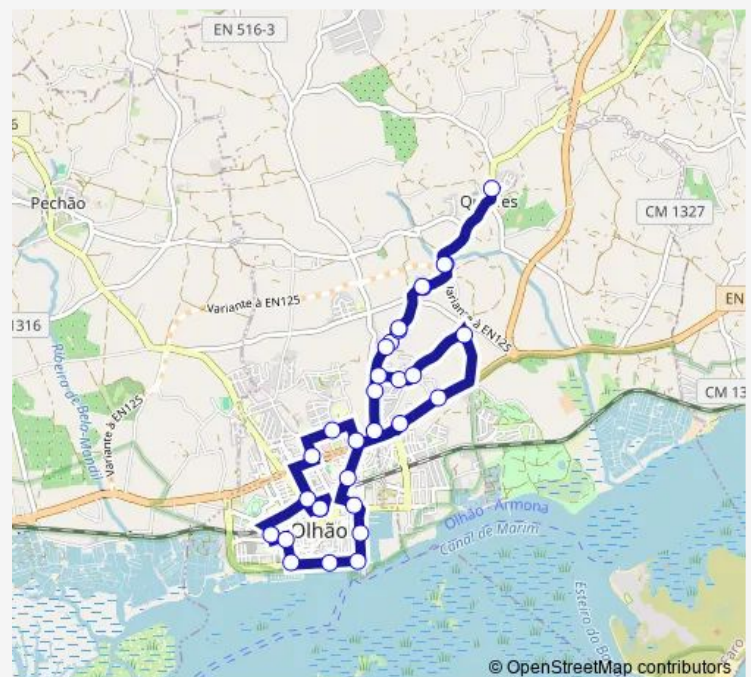

Saturday 08:20-17:40

Sunday —

Route info

Direction: Terminal Rodoviário

Stops: 27

Trip Duration: 0 hour 53 min

R. Padaria - Barra Velha

Rot. Cubo

Centro de Saúde

Urb. Vila Formosa

Cemitério de Olhão

Terminal Rodoviário

Direction

Terminal Rodoviário — Terminal Rodoviário

31 stops

[Open route schedule](#)

Centro de Saúde

Urb. Vila Formosa

Cemitério de Olhão

Terminal Rodoviário

Direction

Terminal Rodoviário — Terminal Rodoviário

27 stops

[Open route schedule](#)

Saturday 07:00-18:20

Sunday —

Route info

Direction: Terminal Rodoviário

Stops: 27

Trip Duration: 0 hour 48 min

Cemitério de Olhão

Terminal Rodoviário