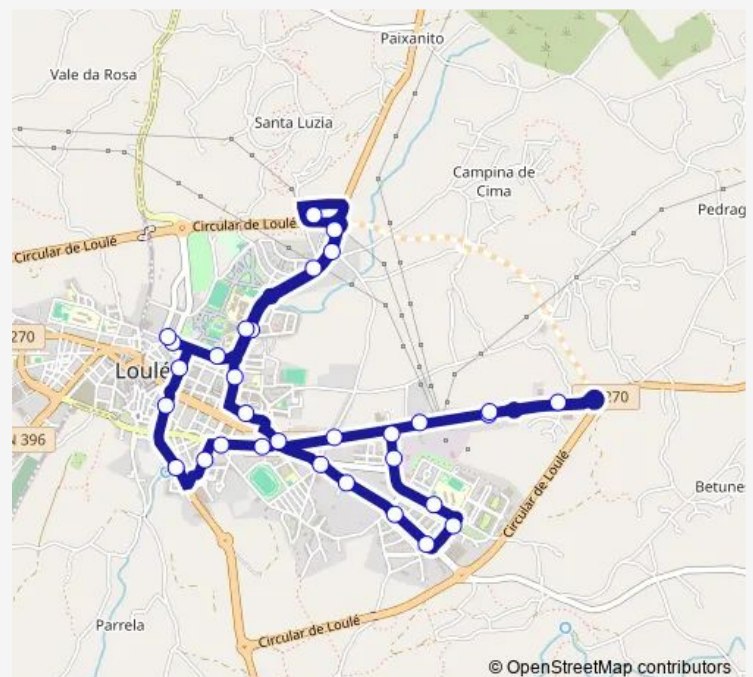

Direction

Terminal Rodoviário Loulé — Terminal Rodoviário Loulé

31 stops

[Open route schedule](#)

Terminal Rodoviário Loulé

Av. 25 de Abril

Hospital

Rotary International

Av. José C. Mealha

Route schedule

Terminal Rodoviário Loulé — Terminal Rodoviário Loulé

Monday 07:30-19:00

Tuesday 07:30-19:00

Wednesday 07:30-19:00

Thursday 07:30-19:00

Friday 07:30-19:00

Saturday 07:30-14:00

Sunday —

Route info

Direction: Terminal Rodoviário Loulé

Stops: 31

Trip Duration: 0 hour 29 min

Tribunal

Biblioteca

Esc. Secundária

Av. Laginha Serafim (Olho d'Água)

Pavilhão Desportivo Municipal

Centro Saúde Loulé

Av. Laginha Serafim (Olho d'Água)

Esc. Secundária

R. Ascensão Guimarães

Terminal Rodoviário Loulé