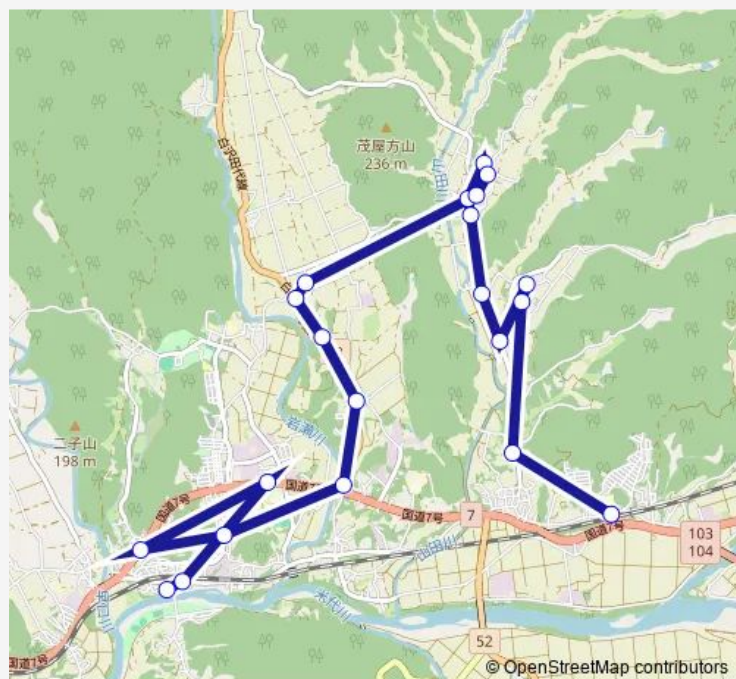

赤川

向赤川

代野

大橋前

深沢岱

ビッグマート

たけのこ館

早口駅前

Saturday —

Sunday —

Route info

Direction: 下川沿駅前

Stops: 21

Trip Duration: 0 hour 42 min

Direction

田代総合支所 — 下川沿駅前

21 stops

[Open route schedule](#)

田代総合支所

早口駅前

たけのこ館

深沢岱

ビッグマーケット

大橋前