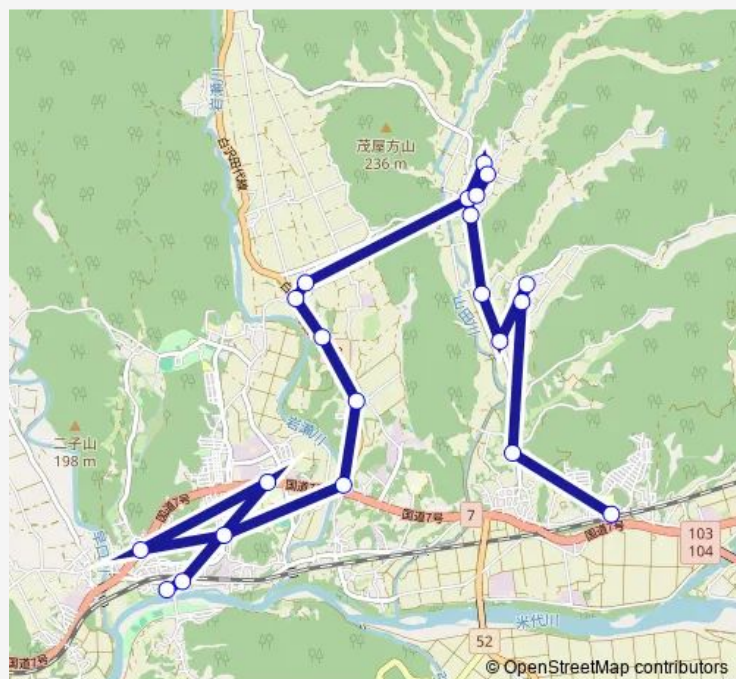

赤川

向赤川

代野

大橋前

深沢岱

ビッグマート

たけのこ館

早口駅前

Saturday —

Sunday —

Route info

Direction: 下川沿駅前

Stops: 21

Trip Duration: 0 hour 42 min

■ 山田・赤川

Direction

田代総合支所 — 下川沿駅前

21 stops

[Open route schedule](#)

田代総合支所

早口駅前

たけのこ館

深沢岱

ビッグマート

大橋前

代野

向赤川

赤川

赤川分館

前田 (田代)

赤坂

向館