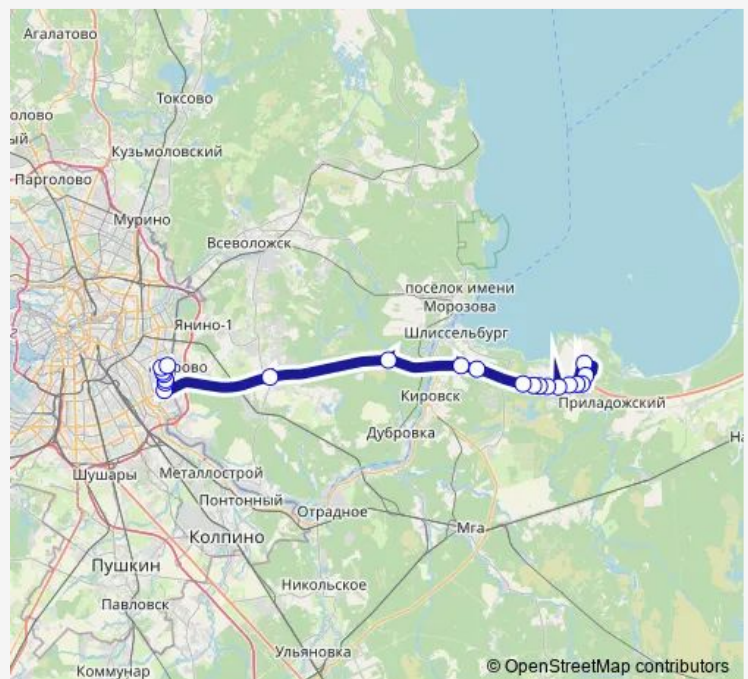

ул. Крыленко

ул. Шотмана. Университет Телекоммуникаций

Станция Метро Улица Дыбенко

Route scheduleСадоводство Восход-2 — река Оккервиль - Посадки И
Высадки Нет

Monday 06:15-19:31

Tuesday 06:15-19:31

Wednesday 06:15-19:31

Thursday 06:15-19:31

Friday 06:15-19:31

Saturday 06:15-19:45

Sunday 06:15-19:45

Route info

Direction: Садоводство Восход-2

Stops: 21

Trip Duration: 1 hour 16 min

Direction

река Оккервиль - Посадки И Высадки Нет —
Садоводство Восход-2

21 stops

[Open route schedule](#)

река Оккервиль - Посадки И Высадки Нет

Товарищеский пр.

с.-Петербург, ст. Метро Улица Дыбенко

ул. Шотмана. Университет Телекоммуникаций

ул. Крыленко

пр. Большевиков,33

ул. Тельмана

Питке-Мяки

36 км

44 км

Синявино, 1

50 км