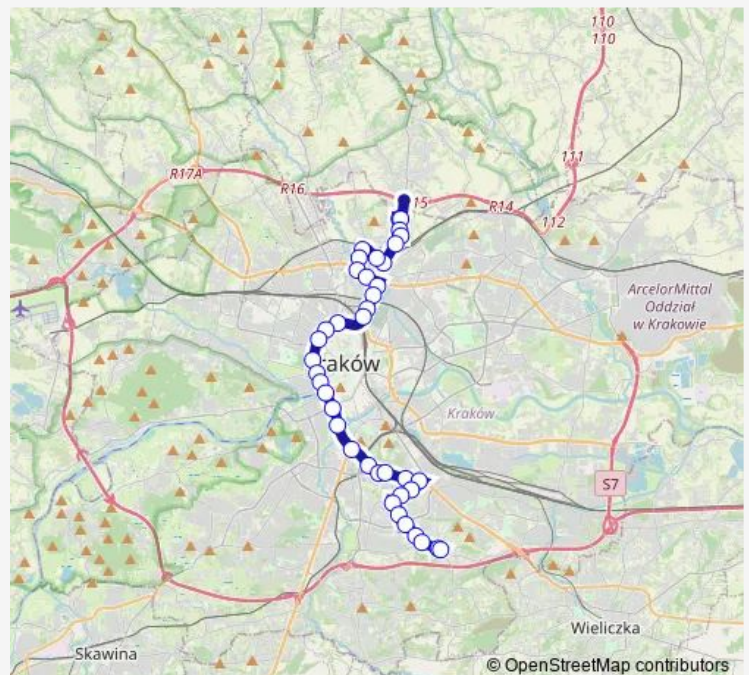

AGH / Ur

Muzeum Narodowe

Jubilat

Route schedule

Górka Narodowa P+R — Piaski Wielkie

Monday 04:47-23:07

Tuesday 04:47-23:07

Wednesday 04:47-23:07

Thursday 04:47-23:07

Friday 04:47-23:07

Saturday 04:46-22:45

Sunday 04:46-22:45

Route info

Direction: Górka Narodowa P+R

Stops: 39

Trip Duration: 1 hour 5 min

469

BusMaps

Konopnickiej

Rondo Grunwaldzkie

Ludwinów

Rondo Matecznego

Kamieńskiego Wiadukt (nż)

Bonarka