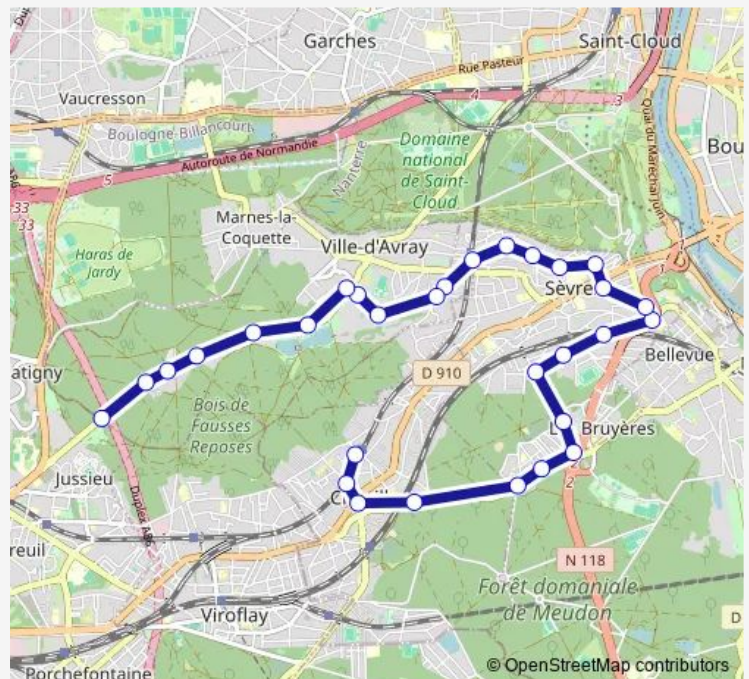

Verrières

Route schedule

Porte des Hauts-de-Seine — Gare de Chaville Rive Droite

Monday 05:23-22:30

Tuesday 05:23-22:30

Wednesday 05:23-22:30

Thursday 05:23-22:30

Friday 05:23-22:30

Saturday 05:23-22:30

Sunday —

Route info

Direction: Porte des Hauts-de-Seine

Stops: 26

Trip Duration: 0 hour 33 min

Hauts de Sèvres

Pavé des Gardes

De Gaulle

Mairie

Gare de Chaville Rive Droite

Direction

Gare de Chaville Rive Droite — Porte des Hauts-de-Seine

30 stops

[Open route schedule](#)

Gare de Chaville Rive Droite