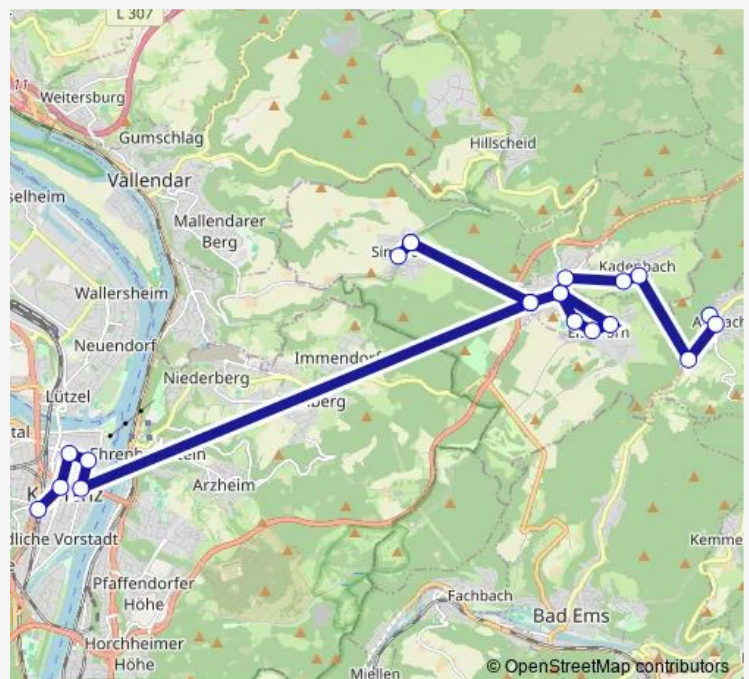

Simmern (Westerw) Abzw. Hillscheid

Neuhäusel Industriegebiet

Neuhäusel Eitelborner Straße

Neuhäusel Augst-Schule

Eitelborn Triftstraße

Eitelborn Bodenweg

Neuhäusel Eitelborner Straße

Neuhäusel Hauptstraße

Route schedule

Koblenz Asterstein Schulzentrum — Neuhäusel Hauptstraße

Monday 12:40-15:40

Tuesday 12:40-15:40

Wednesday 12:40-15:40

Thursday 12:40-15:40

Friday 12:40-13:25

Saturday —

Sunday —

Route info

Direction: Koblenz Asterstein Schulzentrum

Stops: 12

Trip Duration: 0 hour 35 min

Direction

Koblenz Asterstein Schulzentrum — Montabaur Abzw.
Horressen

8 stops

[Open route schedule](#)

Koblenz Asterstein Schulzentrum

Neuhäusel Industriegebiet

Simmern (Westerw) Abzw. Hillscheid

Simmern (Westerw) Dorfplatz

Simmern (Westerw) Abzw. Hillscheid

Neuhäusel Industriegebiet