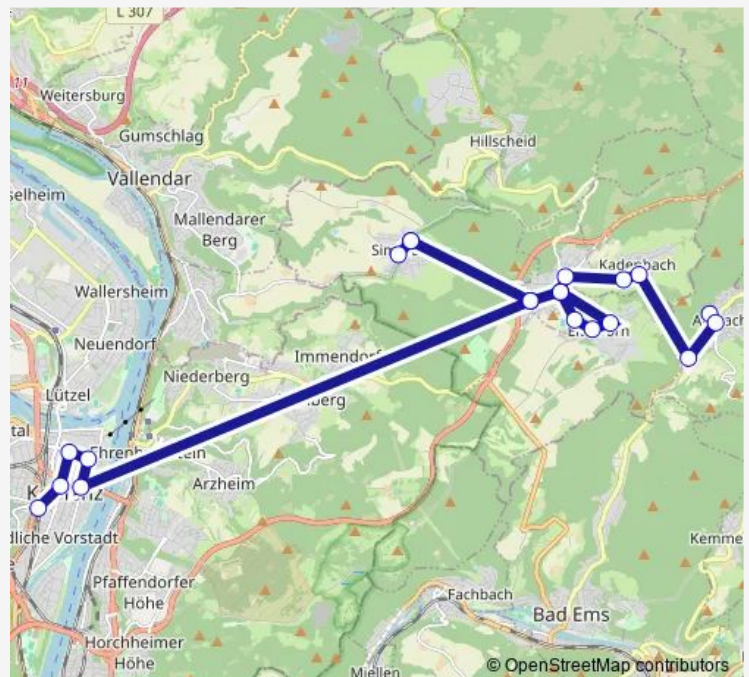

Montabaur Quartier Süd

Montabaur Abzw. Horressen

Neuhäusel Hauptstraße

Neuhäusel Eitelborner Straße

Neuhäusel Augst-Schule

Eitelborn Triftstraße

Eitelborn Bodenweg

Neuhäusel Eitelborner Straße

Neuhäusel Industriegebiet

Simmern (Westerw) Abzw. Hillscheid

Simmern (Westerw) Dorfplatz

Route schedule

Montabaur Schulzentrum — Simmern (Westerw) Dorfplatz

Monday 11:25-13:37

Tuesday 11:25-13:37

Wednesday 11:25-13:37

Thursday 11:25-13:37

Friday 11:25-13:37

Saturday —

Sunday —

Route info

Direction: Montabaur Schulzentrum

Stops: 15

Trip Duration: 0 hour 33 min

Direction

Koblenz Hauptbahnhof — Montabaur Abzw. Horressen

26 stops

[Open route schedule](#)

Koblenz Hauptbahnhof

Koblenz Christuskirche

Koblenz Zentralplatz/Forum

Koblenz Stadttheater/Schloss