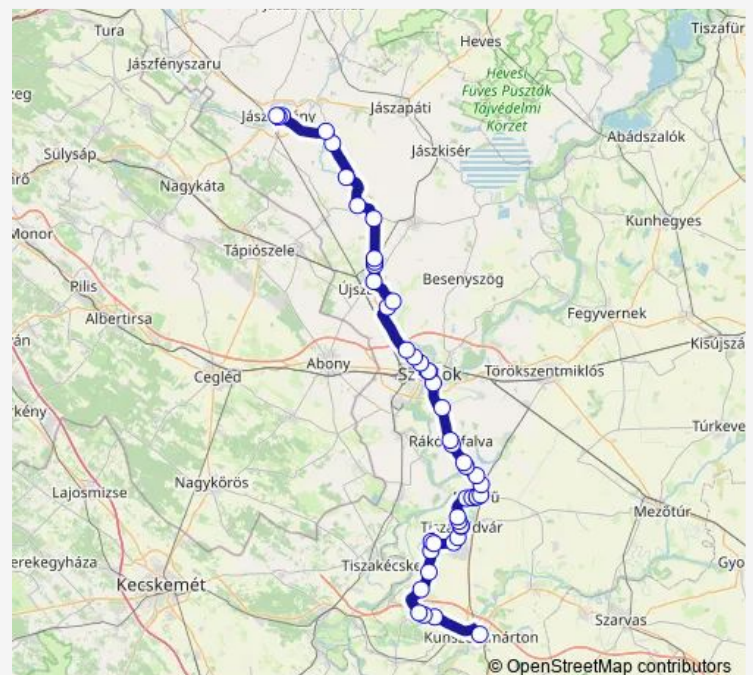

Tiszainokai elágazás

Nagyrévi elágazás

Cibakháza, Bánomszőlő

Cibakháza, autóbusz-forduló

Cibakháza, malom

Homok, vasútállomás elágazás

Tiszaföldvár, Ószőlő

Tiszaföldvár, autóbusz-állomás

### Route schedule

Kunszentmárton, autóbusz-állomás — Jászberény, autóbusz-állomás

|           |             |
|-----------|-------------|
| Monday    | 05:10-07:10 |
| Tuesday   | 05:10       |
| Wednesday | 05:10       |
| Thursday  | 05:10       |
| Friday    | 05:10-07:10 |
| Saturday  | 05:10-07:10 |
| Sunday    | 07:10       |

### Route info

Direction: Kunszentmárton, autóbusz-állomás

Stops: 47

Trip Duration: 2 hour 53 min

Martfű, kengyeli elágazás

Martfű, Heineken Hungária Zrt.

Rákócziújfalú, Napsugár út

Rákócziújfalú, Petőfi út