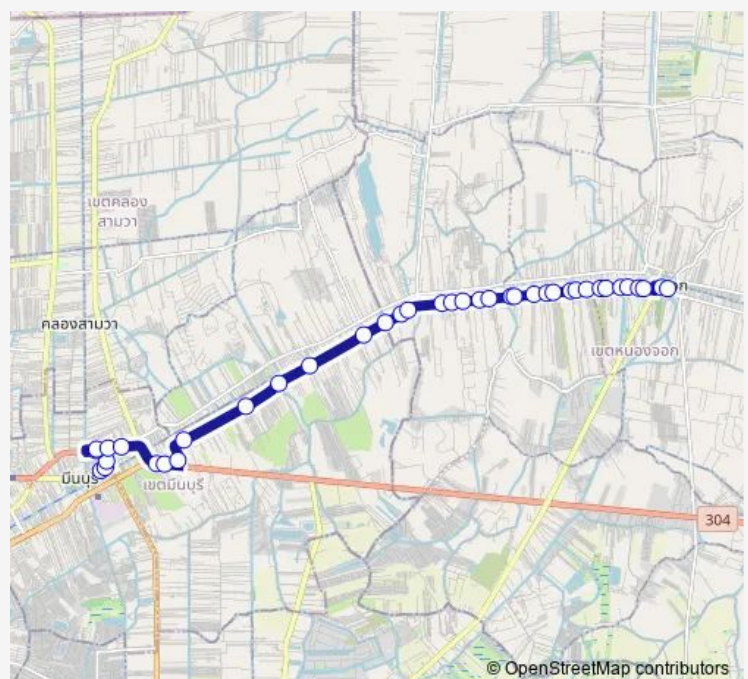

วัดทรัพย์สโมสร;Wat Sap Samoson

ตรงข้ามปัญญา ไดนาโมแอร์;Panya Dinamo Air (Opposite)

ตรงข้ามหมู่บ้านไมตรีจิต;Opposite Maitrijit Village

Route schedule

จุดขึ้นลง;visual stop — จุดขึ้นลง;visual stop

Monday	00:00
Tuesday	00:00
Wednesday	00:00
Thursday	00:00
Friday	00:00
Saturday	00:00
Sunday	00:00

Route info

Direction: จุดขึ้นลง;visual stop

Stops: 39

Trip Duration: 1 hour 16 min

ต.18 — มินบุรี - คู่ซ่าย - นongจอก;Min Buri - Khu Sai - Nong Chok

ตรงข้ามชุมชนแผ่นดินทอง;Phaen Din Thong Community (Opposite)