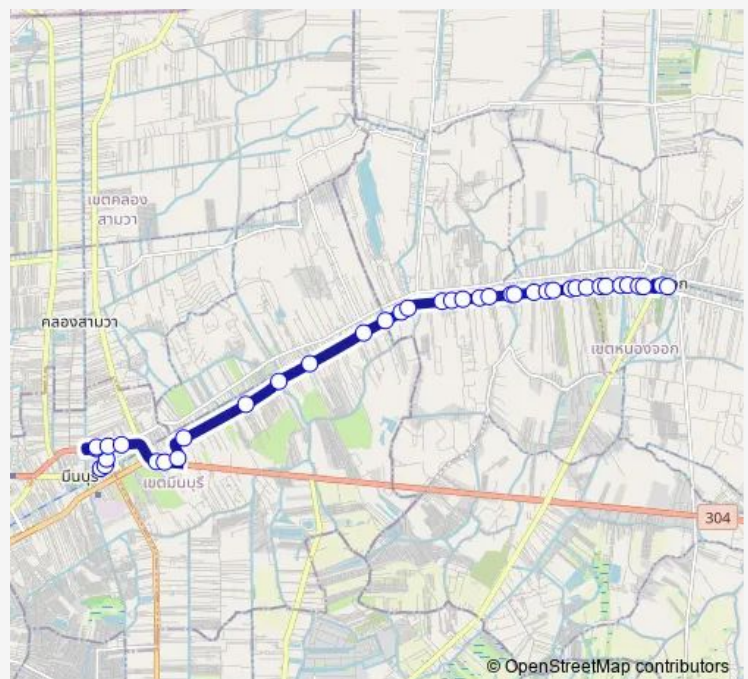

### Route schedule

จุดขึ้นลง;visual stop — จุดขึ้นลง;visual stop

Monday	00:00
Tuesday	00:00
Wednesday	00:00
Thursday	00:00
Friday	00:00
Saturday	00:00
Sunday	00:00

### Route info

Direction: จุดขึ้นลง;visual stop

Stops: 39

Trip Duration: 1 hour 16 min

ต.18 — มินบุรี - คู้ซาย - นongจอก;Min Buri - Khu Sai - Nong Chok

ตรงข้ามชุมชนแผ่นดินทอง;Phaen Din Thong Community (Opposite)