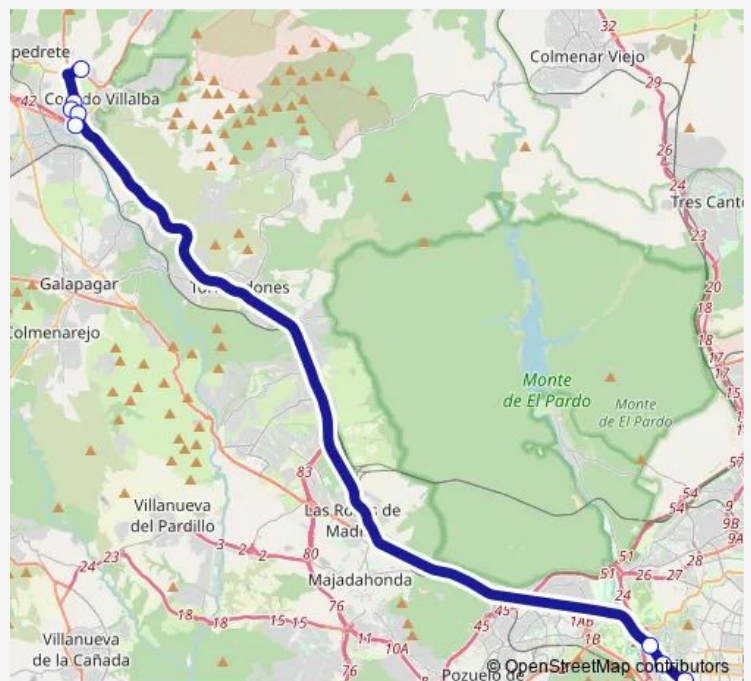

Abogados DE Atocha-Urb.Los Valles

Ctra.La Granja-Guardia Civil

Av.Juan Carlos I-Zoco

Escuela Universitaria DE Estadistica

Av.Puerta DE Hierro-Agronomos

Intercambiador DE Moncloa

Route schedule

Hospital General DE Villalba — Intercambiador DE Moncloa

Monday 04:22-20:30

Tuesday 04:22-20:30

Wednesday 04:22-20:30

Thursday 04:22-20:30

Friday 04:22-20:30

Saturday 04:22-20:30

Sunday 04:22-20:30

Route info

Direction: Hospital General DE Villalba

Stops: 8

Trip Duration: 0 hour 35 min

673 — Madrid (Moncloa)-Collado Villalba (Hospital)

Direction

Intercambiador DE Moncloa — Hospital General DE Villalba

6 stops

[Open route schedule](#)

Monday 05:05-21:15

Tuesday 05:05-21:15

Wednesday 05:05-21:15

Thursday 05:05-21:15

Friday 05:05-21:15

Saturday 05:05-21:15

Sunday 05:05-21:15

Route info