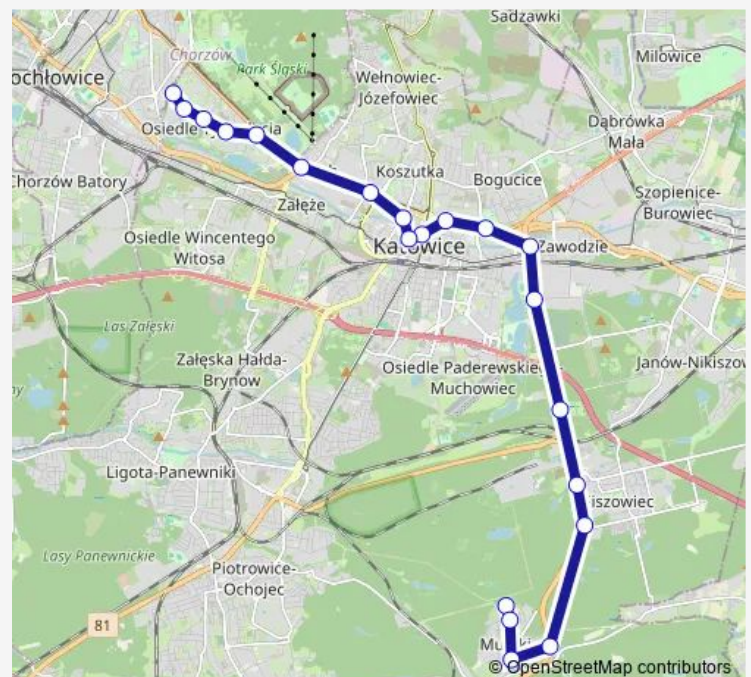

Direction

Murcki Szyb Stanisław — Osiedle Tysiąclecia Pętla

21 stops

[Open route schedule](#)

Murcki Szyb Stanisław

Murcki Osiedle

Murcki Rynek

Murcki Dolina Murckowska

Giszowiec Górniczego Stanu

Giszowiec Osiedle

Kolonia Zuzanna [nż]

Katowice Porcelanowa

Zawodzie Waleriana

Katowice Strefa Kultury

Katowice Strefa Kultury Nospr

Katowice Aleja Korfantego

Osiedle Tysiąclecia Pętla

Route schedule

Murcki Szyb Stanisław — Osiedle Tysiąclecia Pętla

Monday 05:09-22:29

Tuesday 05:09-22:29

Wednesday 05:09-22:29

Thursday 05:09-22:29

Friday 05:09-22:29

Saturday 05:59-22:29

Sunday 05:59-22:29

Route info

Direction: Murcki Szyb Stanisław

Stops: 21

Trip Duration: 0 hour 38 min

673 Bus time schedules and route maps are available in an offline PDF at busmaps.com. Use the busmaps.com website to see live bus times, train schedule or subway schedule, and step-by-step directions for all public transit in Katowice