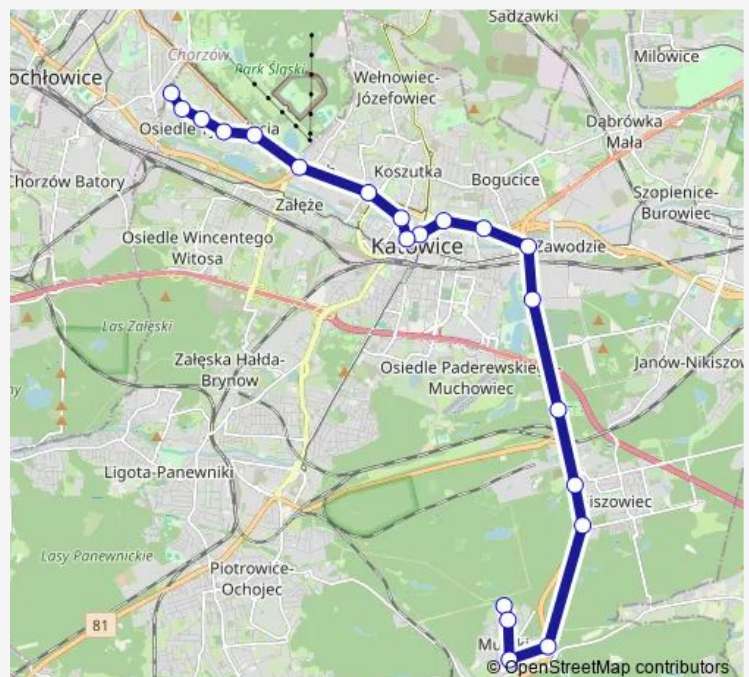

Direction

Murcki Szyb Stanisław — Osiedle Tysiąclecia Pętla

21 stops

[Open route schedule](#)

Murcki Szyb Stanisław

Murcki Osiedle

Murcki Rynek

Murcki Dolina Murckowska

Giszowiec Górniczego Stanu

Giszowiec Osiedle

Kolonia Zuzanna [nż]

Katowice Porcelanowa

Zawodzie Waleriana

Katowice Strefa Kultury

Katowice Strefa Kultury Nospr

Katowice Aleja Korfantego

Katowice Mickiewiczza

Katowice Sokolska

Dąb Huta Baildon

Dąb Kościół

Osiedle Tysiąclecia Zoo

Osiedle Tysiąclecia Zawiszy Czarnego

Osiedle Tysiąclecia Chrobrego

Osiedle Tysiąclecia Oczyszczalnia

Osiedle Tysiąclecia Pętla

Route schedule

Murcki Szyb Stanisław — Osiedle Tysiąclecia Pętla

Monday 05:09-22:29

Tuesday 05:09-22:29

Wednesday 05:09-22:29

Thursday 05:09-22:29

Friday 05:09-22:29

Saturday 05:59-22:29

Sunday 05:59-22:29

Route info

Direction: Murcki Szyb Stanisław

Stops: 21

Trip Duration: 0 hour 43 min